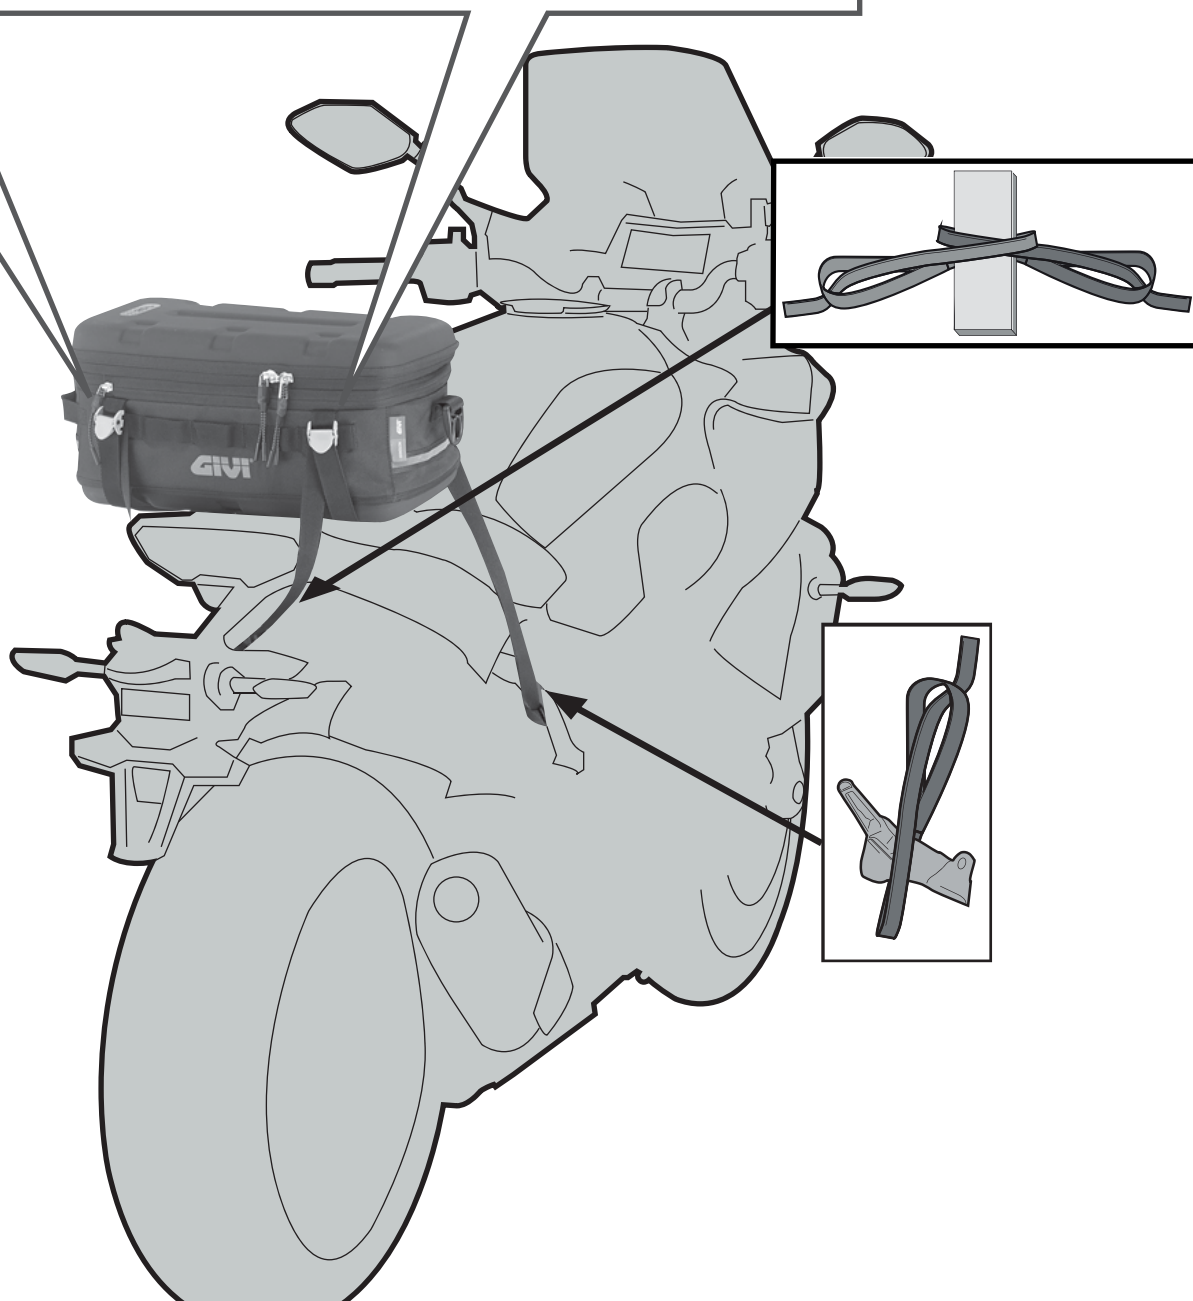

UT807B

BORSA CARGO ESPANDIBILE - EXPANDABLE CARGO BAG - SAC CARGO EXTENSIBLE - CARGO TASCHE, ERWEITERBAR
BOLSA CARGO, EXTENSIBLE

N°	Descrizione	Caratteristiche	Codice	Quantità	
1	Cinghie con loop - Belts with loop	-	-	4	
2	Tracolla - Shoulder strap	-	-	1	

UT807B

BORSA CARGO ESPANDIBILE - EXPANDABLE CARGO BAG - SAC CARGO EXTENSIBLE - CARGO TASCHE, ERWEITERBAR
BOLSA CARGO, EXTENSIBLE

Modulable system