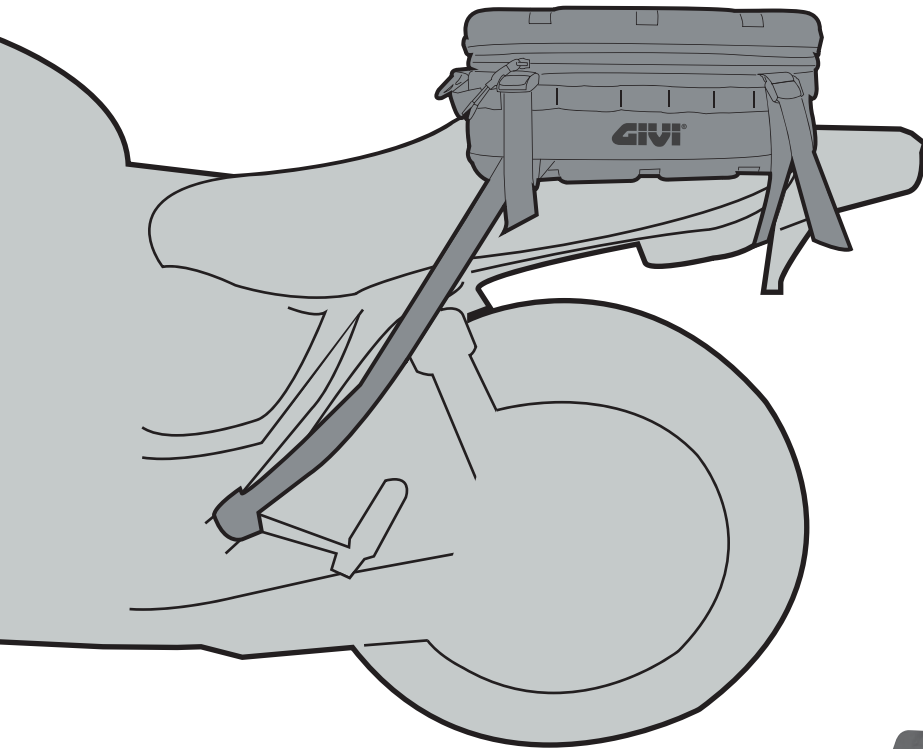

UT807B

BORSA CARGO ESPANDIBILE - EXPANDABLE CARGO BAG - SAC CARGO EXTENSIBLE - CARGO TASCHE, ERWEITERBAR
BOLSA CARGO, EXTENSIBLE

N°	Descrizione	Caratteristiche	Codice	Quantità	
1	Cinghie con loop - Belts with loop	-	-	4	
2	Tracolla - Shoulder strap	-	-	1	

UT807B

BORSA CARGO ESPANDIBILE - EXPANDABLE CARGO BAG - SAC CARGO EXTENSIBLE - CARGO TASCHE, ERWEITERBAR
BOLSA CARGO, EXTENSIBLE

Modulable system