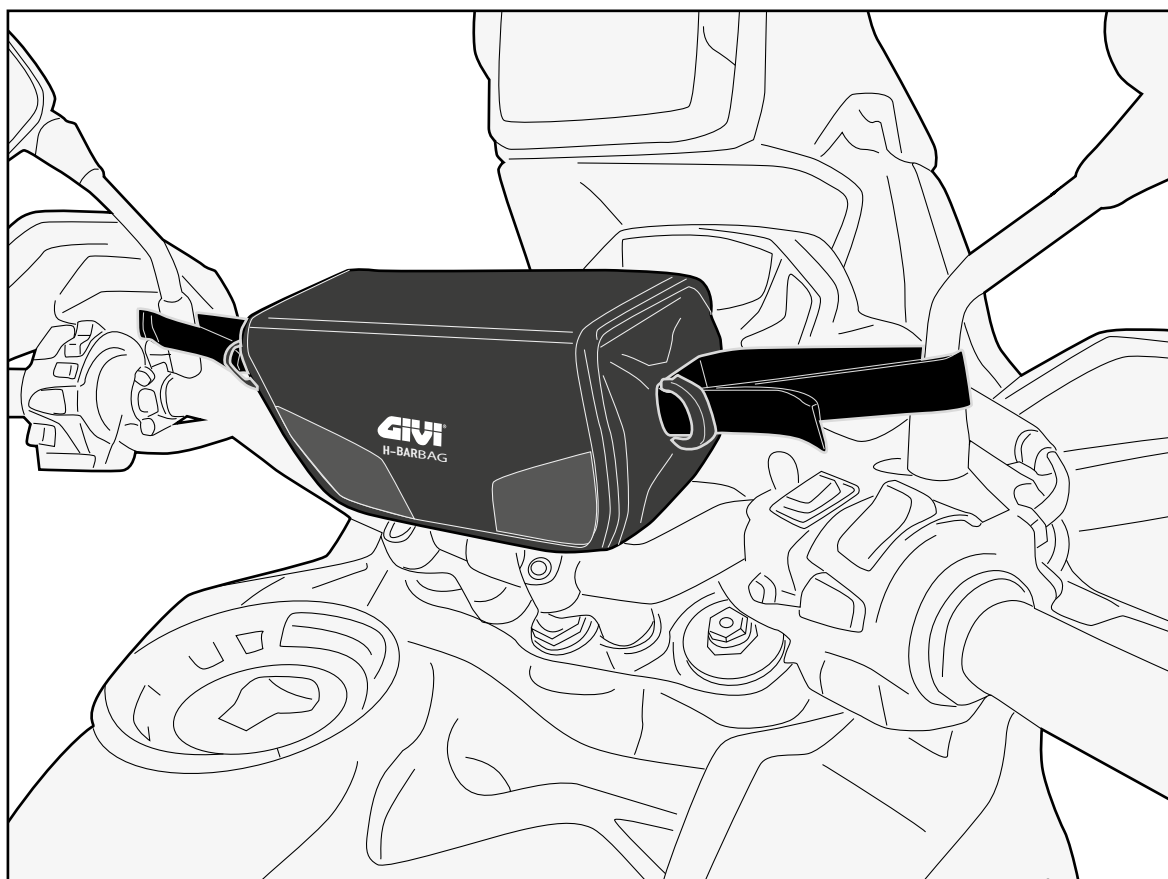

T516

BORSELLO UNIVERSALE DA MANUBRIO - UNIVERSAL HANDLEBAR POUCH - UNIVERSALE LENKERTASCHE MIT HANDYFACH -
SACOCHE DE GUIDON UNIVERSELL - BOLSA UNIVERSAL DE MANILLAR - BOLSA DE ALAVANCA UNIVERSAL

ISTRUZIONI DI MONTAGGIO - MOUNTING INSTRUCTIONS
INSTRUCTIONS DE MONTAGE - BAUANLEITUNG
INSTRUCCIONES DE MONTAJE - INSTRUÇÕES DE MONTAGEM

T516

BORSELLO UNIVERSALE DA MANUBRIO - UNIVERSAL HANDLEBAR POUCH - UNIVERSALE LENKERTASCHE MIT HANDYFACH -
SACOCHÉ DE GUIDON UNIVERSELL - BOLSA UNIVERSAL DE MANILLAR - BOLSA DE ALAVANCA UNIVERSAL

T516

BORSELLO UNIVERSALE DA MANUBRIO - UNIVERSAL HANDLEBAR POUCH - UNIVERSALE LENKERTASCHE MIT HANDYFACH -
SACOCHÉ DE GUIDON UNIVERSELL - BOLSA UNIVERSAL DE MANILLAR - BOLSA DE ALAVANCA UNIVERSAL