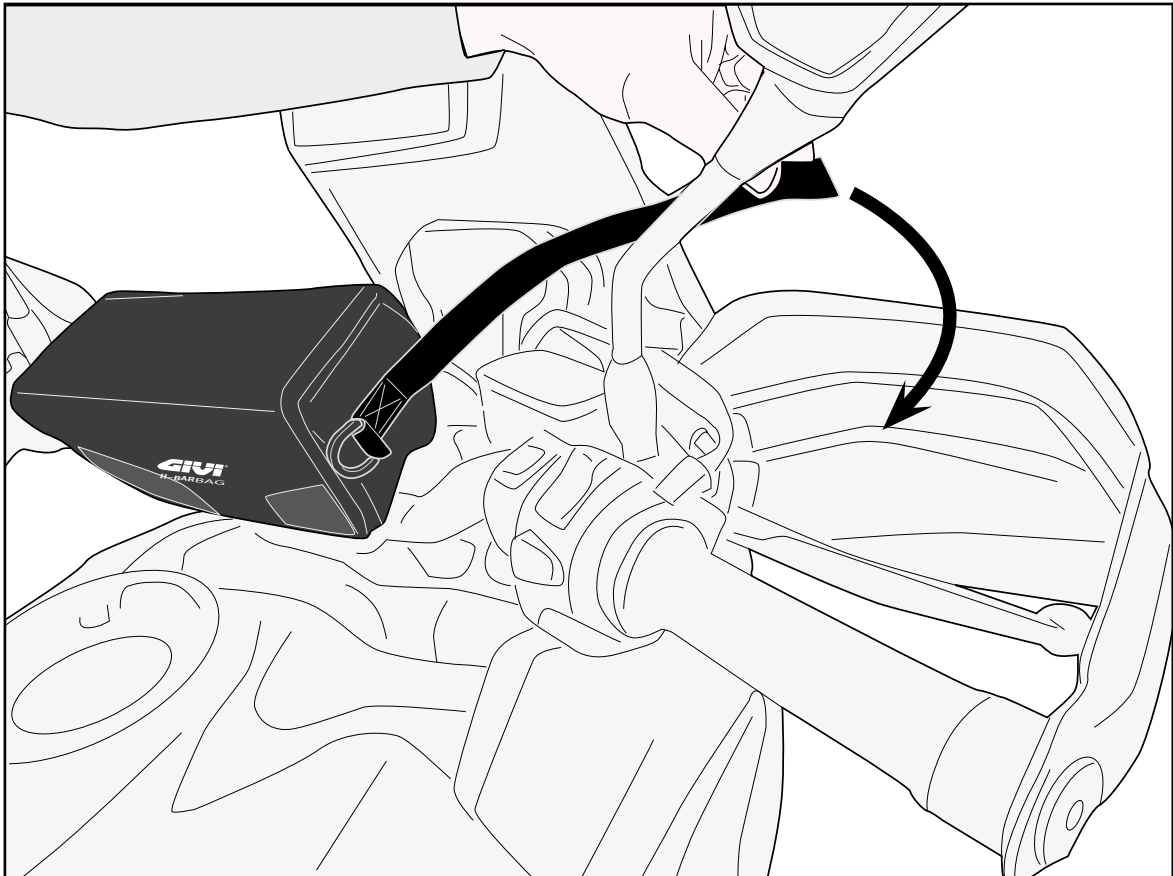

T516

BORSELLO UNIVERSALE DA MANUBRIO - UNIVERSAL HANDLEBAR POUCH - UNIVERSALE LENKERTASCHE MIT HANDYFACH -
SACOCHE DE GUIDON UNIVERSELL - BOLSA UNIVERSAL DE MANILLAR - BOLSA DE ALAVANCA UNIVERSAL

ISTRUZIONI DI MONTAGGIO - MOUNTING INSTRUCTIONS
INSTRUCTIONS DE MONTAGE - BAUANLEITUNG
INSTRUCCIONES DE MONTAJE - INSTRUÇÕES DE MONTAGEM

T516

BORSELLO UNIVERSALE DA MANUBRIO - UNIVERSAL HANDLEBAR POUCH - UNIVERSALE LENKERTASCHE MIT HANDYFACH -
SACOCHÉ DE GUIDON UNIVERSELL - BOLSA UNIVERSAL DE MANILLAR - BOLSA DE ALAVANCA UNIVERSAL

T516

BORSELLO UNIVERSALE DA MANUBRIO - UNIVERSAL HANDLEBAR POUCH - UNIVERSALE LENKERTASCHE MIT HANDYFACH -
SACOCHÉ DE GUIDON UNIVERSELL - BOLSA UNIVERSAL DE MANILLAR - BOLSA DE ALAVANCA UNIVERSAL