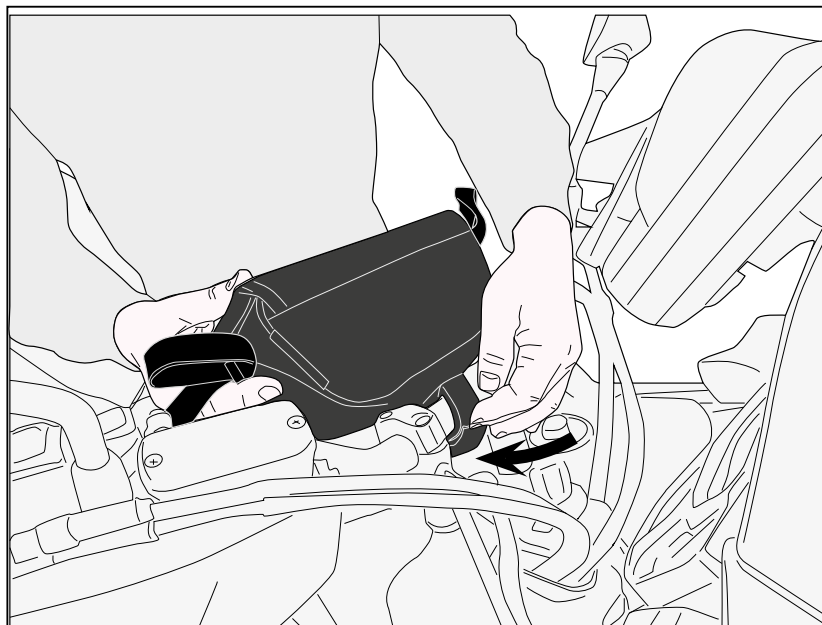

T516

BORSELLO UNIVERSALE DA MANUBRIO - UNIVERSAL HANDLEBAR POUCH - UNIVERSALE LENKERTASCHE MIT HANDYFACH -
SACOCHE DE GUIDON UNIVERSELL - BOLSA UNIVERSAL DE MANILLAR - BOLSA DE ALAVANCA UNIVERSAL

ISTRUZIONI DI MONTAGGIO - MOUNTING INSTRUCTIONS
INSTRUCTIONS DE MONTAGE - BAUANLEITUNG
INSTRUCCIONES DE MONTAJE - INSTRUÇÕES DE MONTAGEM