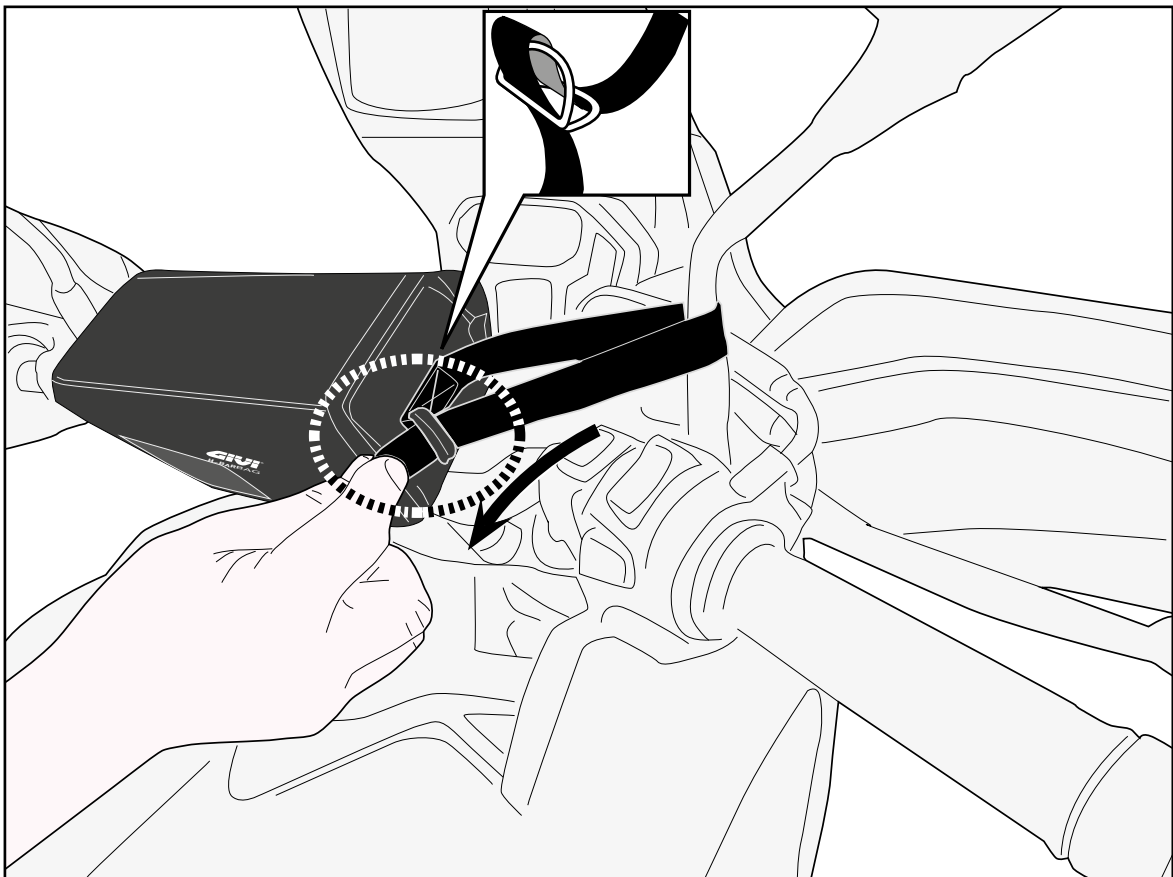

T516

BORSELLO UNIVERSALE DA MANUBRIO - UNIVERSAL HANDLEBAR POUCH - UNIVERSALE LENKERTASCHE MIT HANDYFACH -
SACOCHÉ DE GUIDON UNIVERSELL - BOLSA UNIVERSAL DE MANILLAR - BOLSA DE ALAVANCA UNIVERSAL