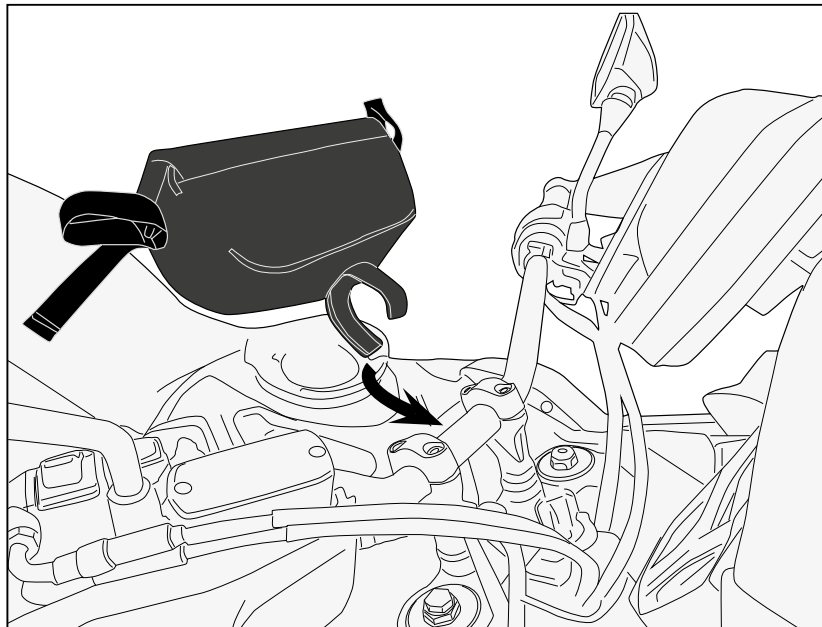

T516

BORSELLO UNIVERSALE DA MANUBRIO - UNIVERSAL HANDLEBAR POUCH - UNIVERSALE LENKERTASCHE MIT HANDYFACH -
SACOCHE DE GUIDON UNIVERSELL - BOLSA UNIVERSAL DE MANILLAR - BOLSA DE ALAVANCA UNIVERSAL

ISTRUZIONI DI MONTAGGIO - MOUNTING INSTRUCTIONS
INSTRUCTIONS DE MONTAGE - BAUANLEITUNG
INSTRUCCIONES DE MONTAJE - INSTRUÇÕES DE MONTAGEM