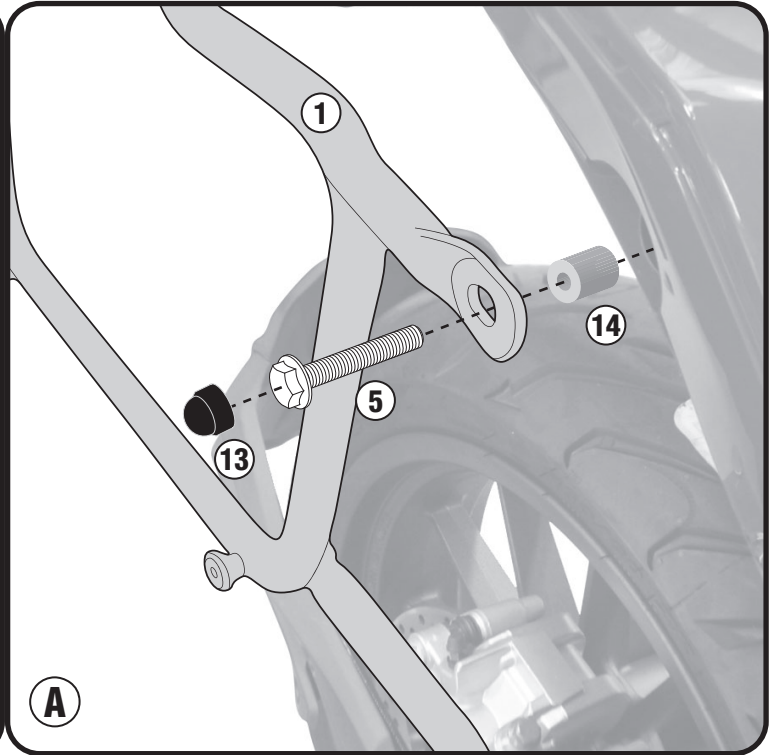

PL8712-KL8712

PORTAVALIGIE LATERALE SPECIFICO - SPECIFIC TUBULAR SIDE-CASE HOLDER - PORTE-VALISES LATÉRAUX SPÉCIFIQUE

SPEZIFISCHES STAHLROHR-SEITENTRAEGER - PORTA MALETAS LATERALES ESPECÍFICO - TRONCO LADO ESPECÍFICO

BENELLI TRK502 (2017/2020)/ BENELLI TRK502 (2021)