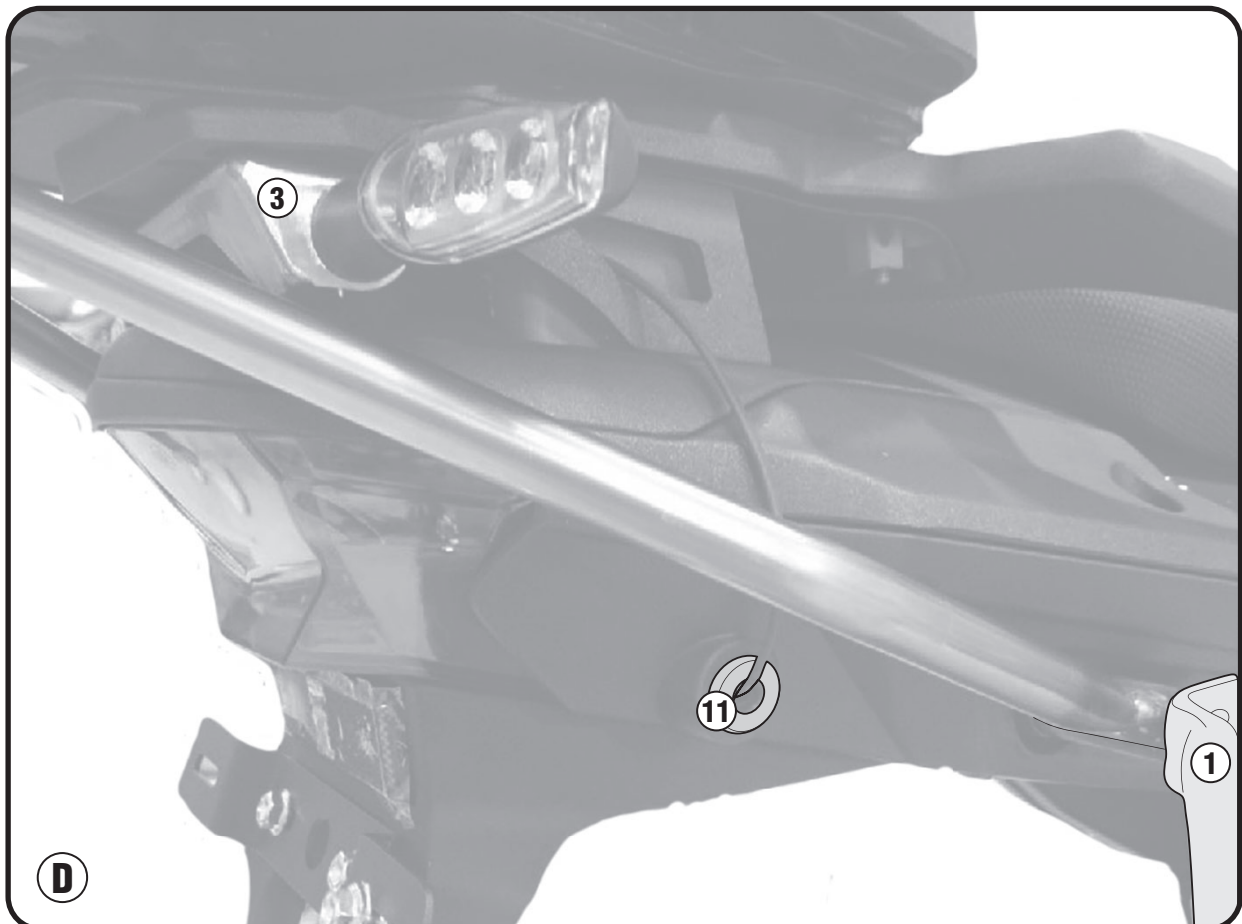

PL8712-KL8712

PORTAVALIGIE LATERALE SPECIFICO - SPECIFIC TUBULAR SIDE-CASE HOLDER - PORTE-VALISES LATÉRAUX SPÉCIFIQUE

SPEZIFISCHES STAHLROHR-SEITENTRAEGER - PORTA MALETAS LATERALES ESPECÍFICO - TRONCO LADO ESPECÍFICO

BENELLI TRK502 (2017/2020)/ BENELLI TRK502 (2021)

TRK502 (2017- 2020)

TRK502 (2021)