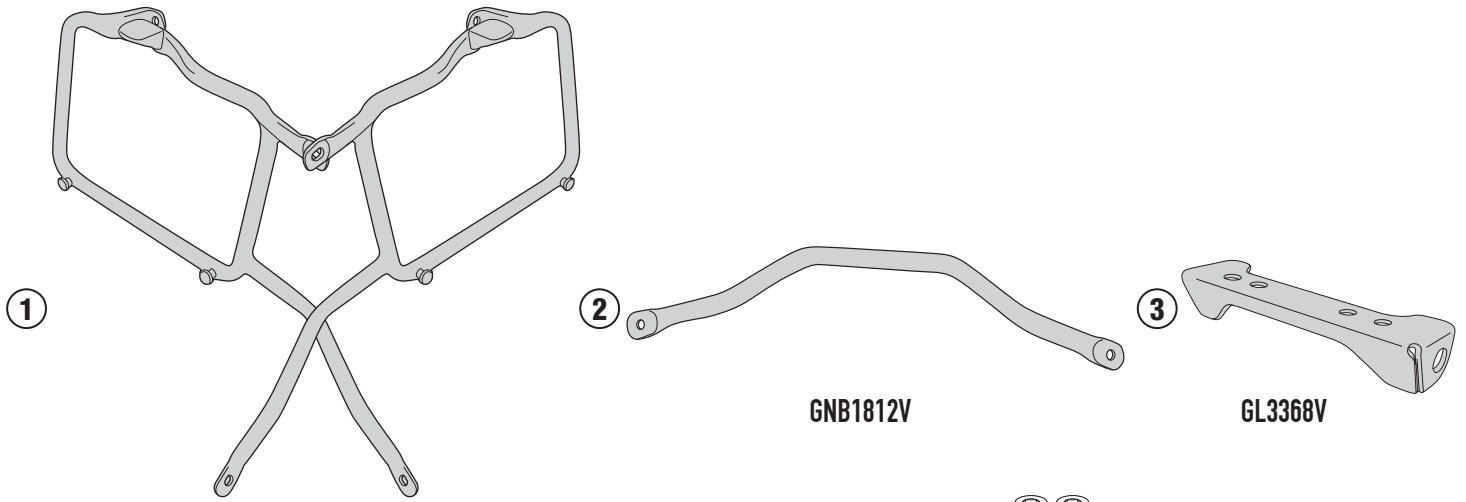

PL8712-KL8712

PORTAVALIGIE LATERALE SPECIFICO - SPECIFIC TUBULAR SIDE-CASE HOLDER - PORTE-VALISES LATÉRAUX SPÉCIFIQUE

SPEZIFISCHES STAHLROHR-SEITENTRAEGER - PORTA MALETAS LATERALES ESPECÍFICO - TRONCO LADO ESPECÍFICO

BENELLI TRK502 (2017/2020)/ BENELLI TRK502 (2021)

PL8703DXV/PL8703SXV

GNB1812V

GL3368V