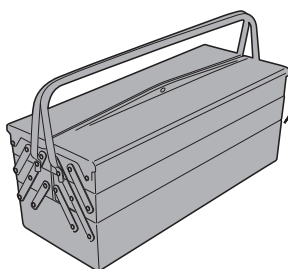

CHECK THE SCREW LENGTH HERE

ISTRUZIONI DI MONTAGGIO - MOUNTING INSTRUCTIONS
INSTRUCTIONS DE MONTAGE - BAUANLEITUNG
INSTRUCCIONES DE MONTAJE - INSTRUÇÕES DE MONTAGEM