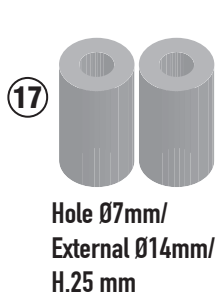

CHECK THE SCREW LENGTH HERE

ISTRUZIONI DI MONTAGGIO - MOUNTING INSTRUCTIONS
INSTRUCTIONS DE MONTAGE - BAUANLEITUNG
INSTRUCCIONES DE MONTAJE - INSTRUÇÕES DE MONTAGEM