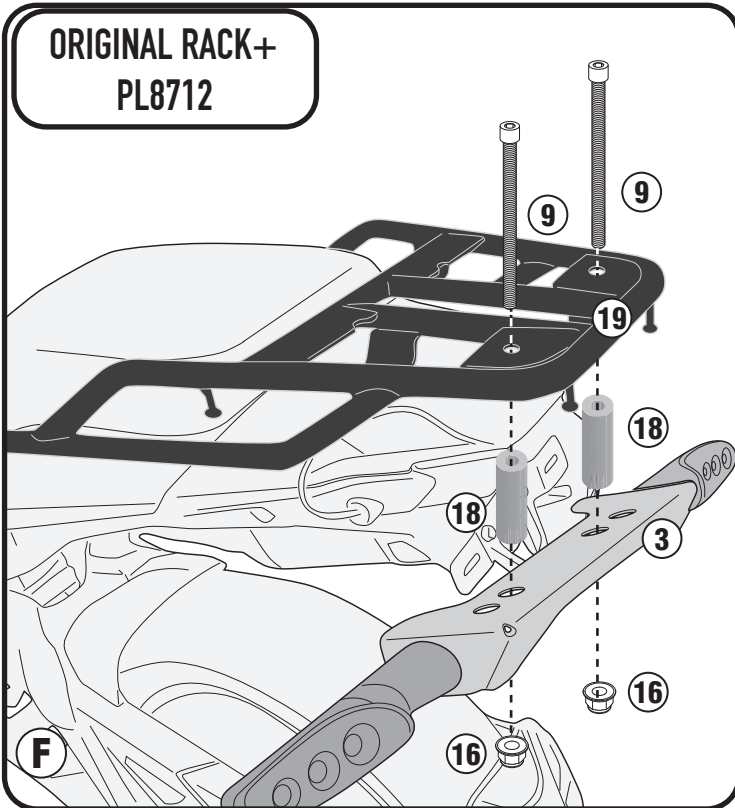

PL8712-KL8712

PORTAVALIGIE LATERALE SPECIFICO - SPECIFIC TUBULAR SIDE-CASE HOLDER - PORTE-VALISES LATÉRAUX SPÉCIFIQUE

SPEZIFISCHES STAHLROHR-SEITENTRAEGER - PORTA MALETAS LATERALES ESPECÍFICO - TRONCO LADO ESPECÍFICO

BENELLI TRK502 (2017/2020)/ BENELLI TRK502 (2021)

TRK502 (2017- 2020)

ORIGINAL RACK+
PL8712