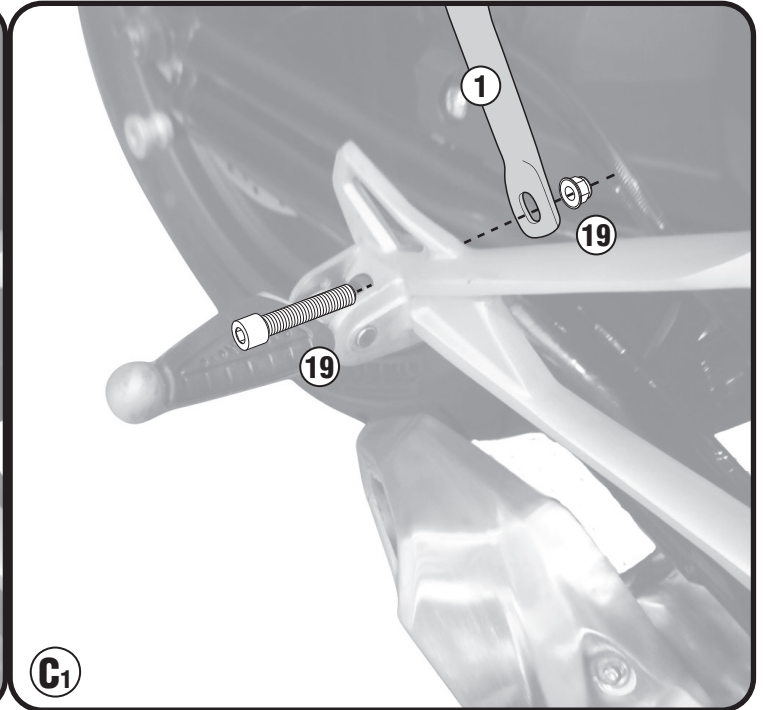

PL8712-KL8712

PORTAVALIGIE LATERALE SPECIFICO - SPECIFIC TUBULAR SIDE-CASE HOLDER - PORTE-VALISES LATÉRAUX SPÉCIFIQUE

SPEZIFISCHES STAHLROHR-SEITENTRAEGER - PORTA MALETAS LATERALES ESPECÍFICO - TRONCO LADO ESPECÍFICO

BENELLI TRK502 (2017/2020)/ BENELLI TRK502 (2021)

TRK502 (2017- 2020)

TRK502 (2021)