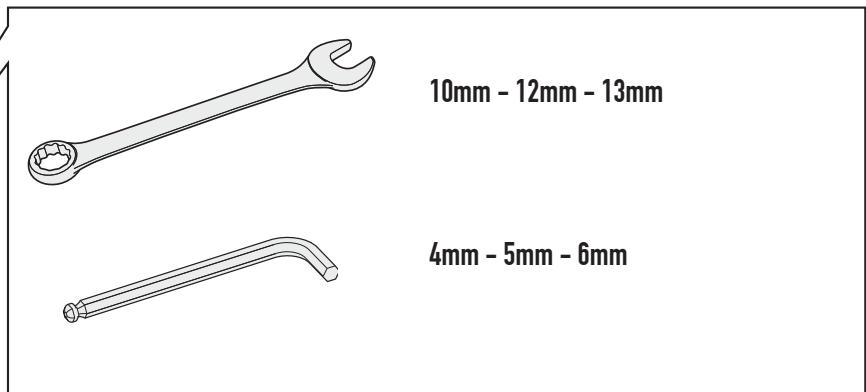

CHECK THE SCREW LENGTH HERE

ISTRUZIONI DI MONTAGGIO - MOUNTING INSTRUCTIONS
INSTRUCTIONS DE MONTAGE - BAUANLEITUNG
INSTRUCCIONES DE MONTAJE - INSTRUÇÕES DE MONTAGEM