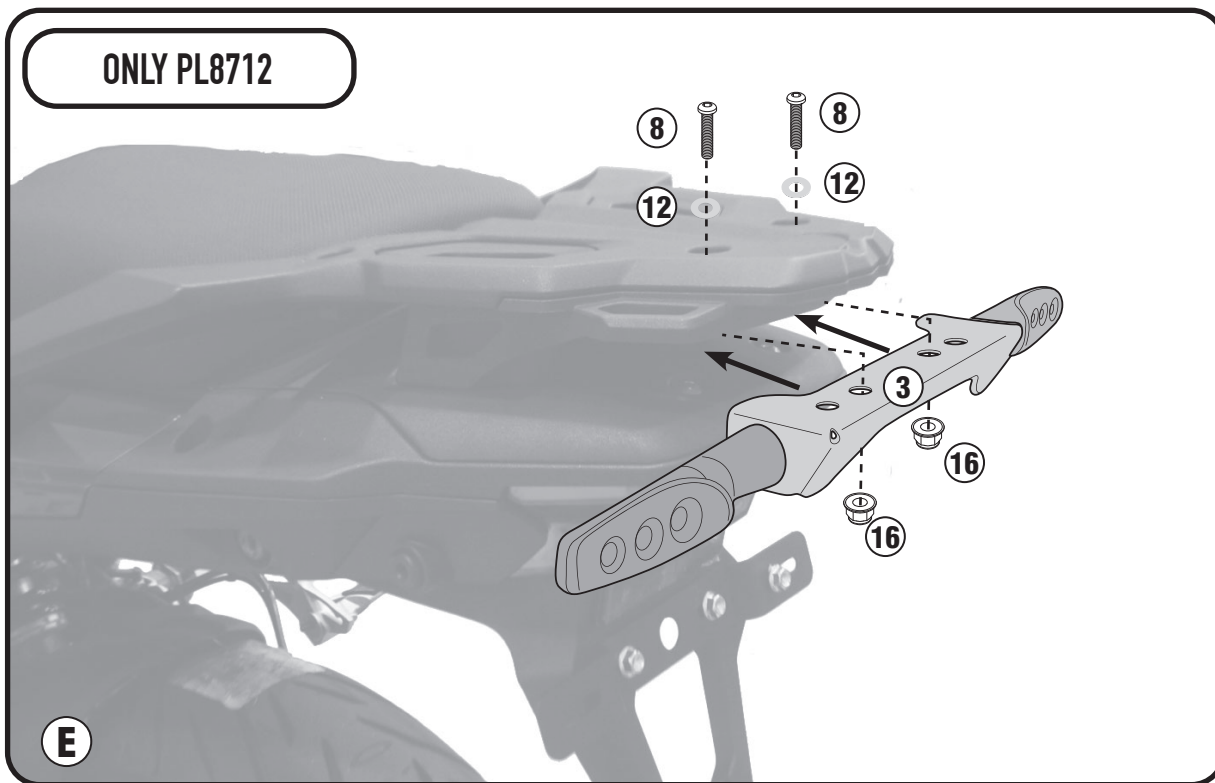

TRK502 (2021)

ONLY PL8712