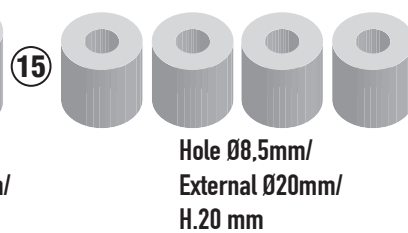

CHECK THE SCREW LENGTH HERE

ISTRUZIONI DI MONTAGGIO - MOUNTING INSTRUCTIONS
INSTRUCTIONS DE MONTAGE - BAUANLEITUNG
INSTRUCCIONES DE MONTAJE - INSTRUÇÕES DE MONTAGEM