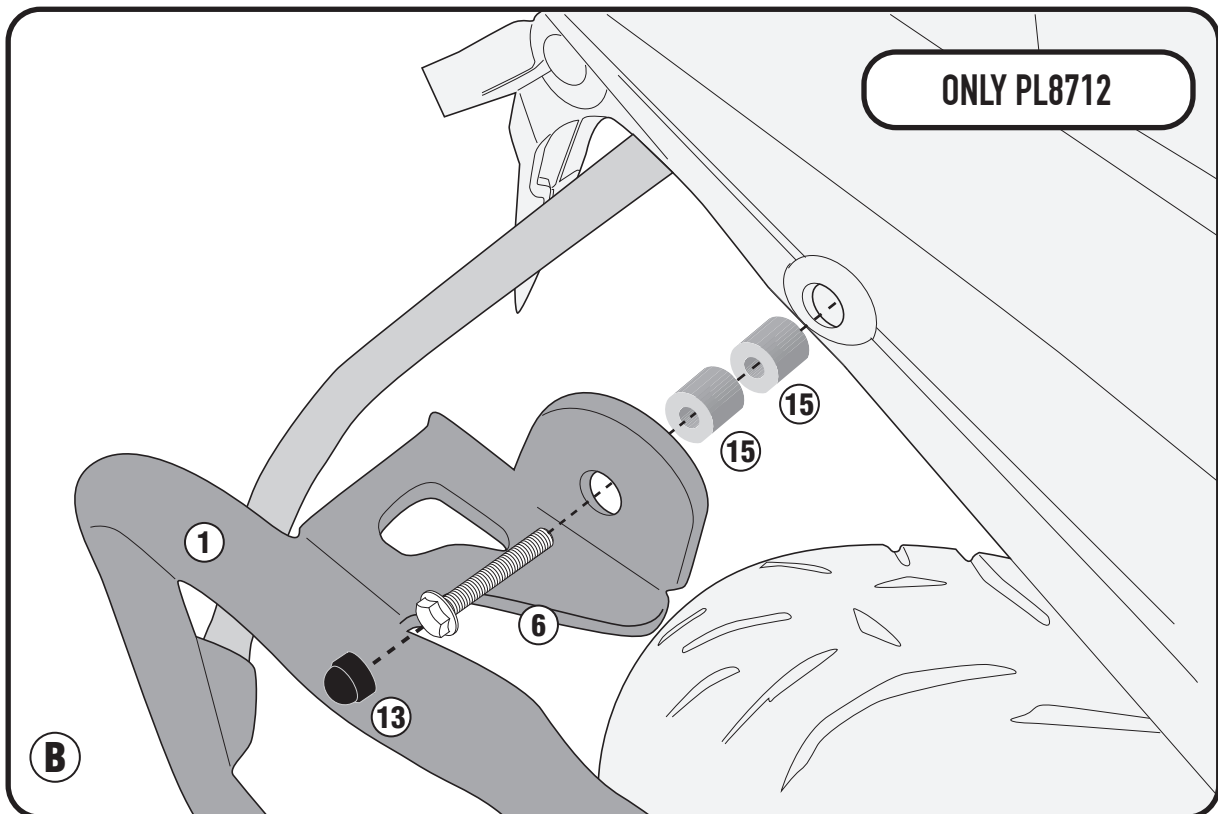

PL8712-KL8712

PORTAVALIGIE LATERALE SPECIFICO - SPECIFIC TUBULAR SIDE-CASE HOLDER - PORTE-VALISES LATÉRAUX SPÉCIFIQUE

SPEZIFISCHES STAHLROHR-SEITENTRAEGER - PORTA MALETAS LATERALES ESPECÍFICO - TRONCO LADO ESPECÍFICO

BENELLI TRK502 (2017/2020)/ BENELLI TRK502 (2021)