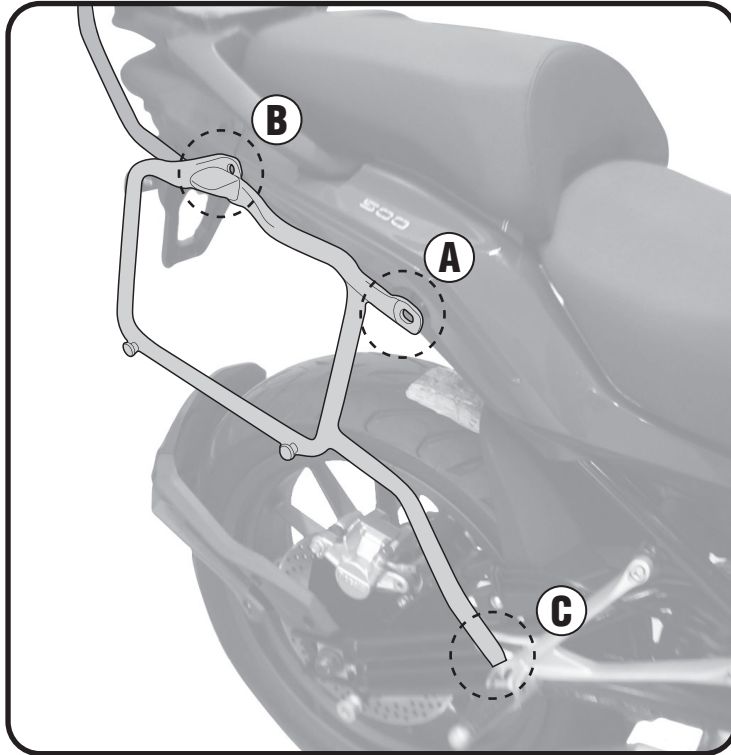

PL8712-KL8712

PORTAVALIGIE LATERALE SPECIFICO - SPECIFIC TUBULAR SIDE-CASE HOLDER - PORTE-VALISES LATÉRAUX SPÉCIFIQUE

SPEZIFISCHES STAHLROHR-SEITENTRAEGER - PORTA MALETAS LATERALES ESPECÍFICO - TRONCO LADO ESPECÍFICO

BENELLI TRK502 (2017/2020)/ BENELLI TRK502 (2021)