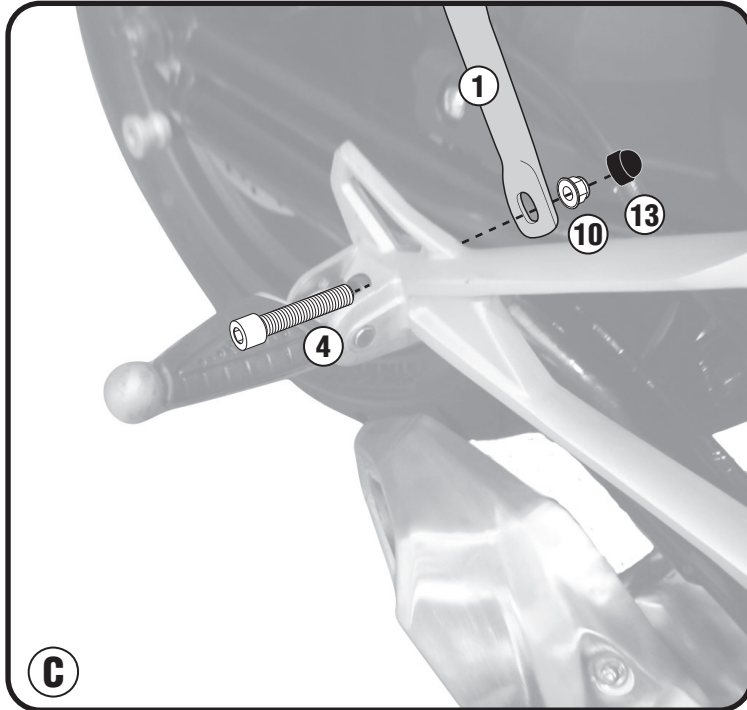

PL8712-KL8712

PORTAVALIGIE LATERALE SPECIFICO - SPECIFIC TUBULAR SIDE-CASE HOLDER - PORTE-VALISES LATÉRAUX SPÉCIFIQUE

SPEZIFISCHES STAHLROHR-SEITENTRAEGER - PORTA MALETAS LATERALES ESPECÍFICO - TRONCO LADO ESPECÍFICO

BENELLI TRK502 (2017/2020)/ BENELLI TRK502 (2021)

TRK502 (2017- 2020)

TRK502 (2021)