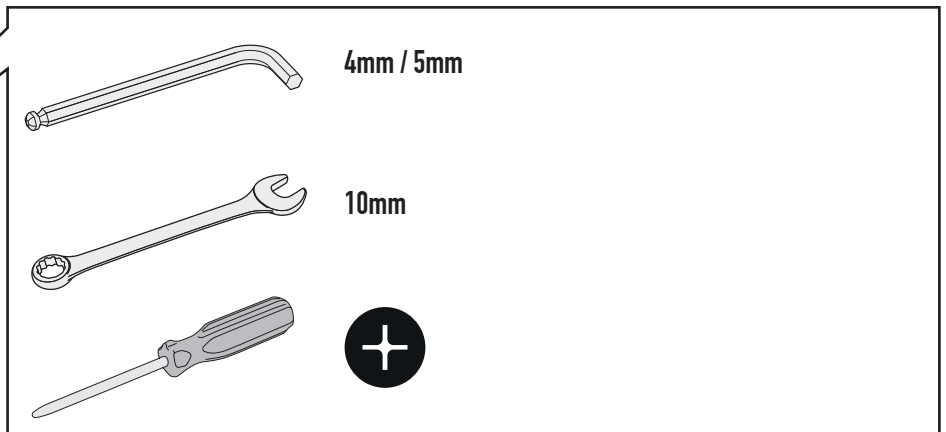

OFMK

KIT SPECIFICO – SPECIFIC KIT – KIT SPECIFIQUE – SPEZIFISCHES KIT – KIT ESPECÍFICO – KIT ESPECÍFICA

N°	Descrizione/Description	Caratteristiche/Features	Codice/Code	Quantità/Quantity
1	Nasello - Attachment Clamp Pince de Fixation - Befestigungsklammer Abrazadera de Fijación - Braçadeira de Fixação	-	Z124	2 (Right; Left)
2	Supporto inferiore - Lower support - Support inférieur Soporte inferior - Untere Halterung - Suporte inferior	FRONT SIDE	GN1007G	4
3	Supporto inferiore - Lower support - Support inférieur Soporte inferior - Untere Halterung - Suporte inferior	REAR SIDE	GN1006G	4
4	Copriviti - Screw Cap Cache Vis - Stoppschraube Tapa Tornillo - Capa do Parafuso	-	Z8901L	2
5	Distanziale - Spacer Entretoise - Distanzstueck Distanciador - Espaçador	-	Z9050	4
6	Distanziale - Spacer Entretoise - Distanzstueck Distanciador - Espaçador	-	Z9052	4
7	Funghetto - Support hooks Befestigungspilz - Crochets support Gancho de soporte - Gancho de Suporte	-	Z125	4
8	Vite - Screw Vis - Schraube Tornillo - Parafuso	TCEI M6x16	616TCEI	4
9	Vite - Screw Vis - Schraube Tornillo - Parafuso	TSP M6x40	640TSP	4
10	Vite - Screw Vis - Schraube Tornillo - Parafuso	-	VP4X14TC	4
11	Distanziale - Spacer Entretoise - Distanzstueck Distanciador - Espaçador	Ø10x2 Foro 6,5mm	C10L2F6,5T	4
12	Dado - Bolt - Erou Mutter - Tuerca - Porca	Dado Autobloccante Ribassato M6 (H 5,9 mm)	6DADIB	4
13	Particolari Inclusi nel PL ONE FIT Components Included In The PL ONE FIT Pièces Inclues Dans PL ONE FIT Die Einzelnen Teile Sind Bei PL ONE FIT Despieces Incluidos En El PL ONE FIT Componentes incluidos na PL ONE FIT	-	-	-

OFMK

KIT SPECIFICO - SPECIFIC KIT - KIT SPECIFIQUE - SPEZIFISCHES KIT - KIT ESPECÍFICO - KIT ESPECÍFICA