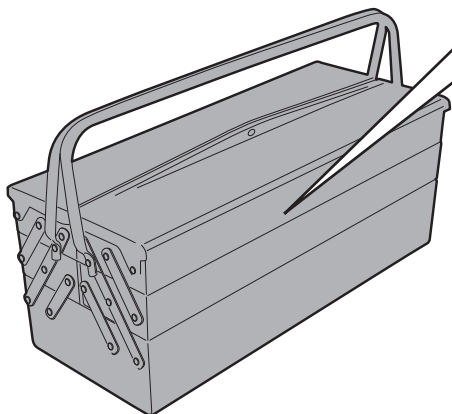

OFMK

KIT SPECIFICO – SPECIFIC KIT – KIT SPECIFIQUE – SPEZIFISCHES KIT – KIT ESPECÍFICO – KIT ESPECÍFICA

N°	Descrizione/Description	Caratteristiche/Features	Codice/Code	Quantità/Quantity
1	Nasello - Attachment Clamp Pince de Fixation - Befestigungsklammer Abrazadera de Fijación - Braçadeira de Fixação	-	Z124	2 (Right; Left)
2	Supporto inferiore - Lower support - Support inférieur Soporte inferior - Untere Halterung - Suporte inferior	FRONT SIDE	GN1007G	4
3	Supporto inferiore - Lower support - Support inférieur Soporte inferior - Untere Halterung - Suporte inferior	REAR SIDE	GN1006G	4
4	Copriviti - Screw Cap Cache Vis - Stoppschraube Tapa Tornillo - Capa do Parafuso	-	Z8901L	2
5	Distanziale - Spacer Entretoise - Distanzstueck Distanciador - Espaçador	-	Z9050	4
6	Distanziale - Spacer Entretoise - Distanzstueck Distanciador - Espaçador	-	Z9052	4
7	Funghetto - Support hooks Befestigungspilz - Crochets support Gancho de soporte - Gancho de Suporte	-	Z125	4
8	Vite - Screw Vis - Schraube Tornillo - Parafuso	TCEI M6x16	616TCEI	4
9	Vite - Screw Vis - Schraube Tornillo - Parafuso	TSP M6x40	640TSP	4
10	Vite - Screw Vis - Schraube Tornillo - Parafuso	-	VP4X14TC	4
11	Distanziale - Spacer Entretoise - Distanzstueck Distanciador - Espaçador	Ø10x2 Foro 6,5mm	C10L2F6,5T	4
12	Dado - Bolt - Erou Mutter - Tuerca - Porca	Dado Autobloccante Ribassato M6 (H 5,9 mm)	6DADIB	4
13	Particolari Inclusi nel PL ONE FIT Components Included In The PL ONE FIT Pièces Inclues Dans PL ONE FIT Die Einzelnen Teile Sind Bei PL ONE FIT Despieces Incluidos En El PL ONE FIT Componentes incluidos na PL ONE FIT	-	-	-

OFMK

KIT SPECIFICO - SPECIFIC KIT - KIT SPECIFIQUE - SPEZIFISCHES KIT - KIT ESPECÍFICO - KIT ESPECÍFICA