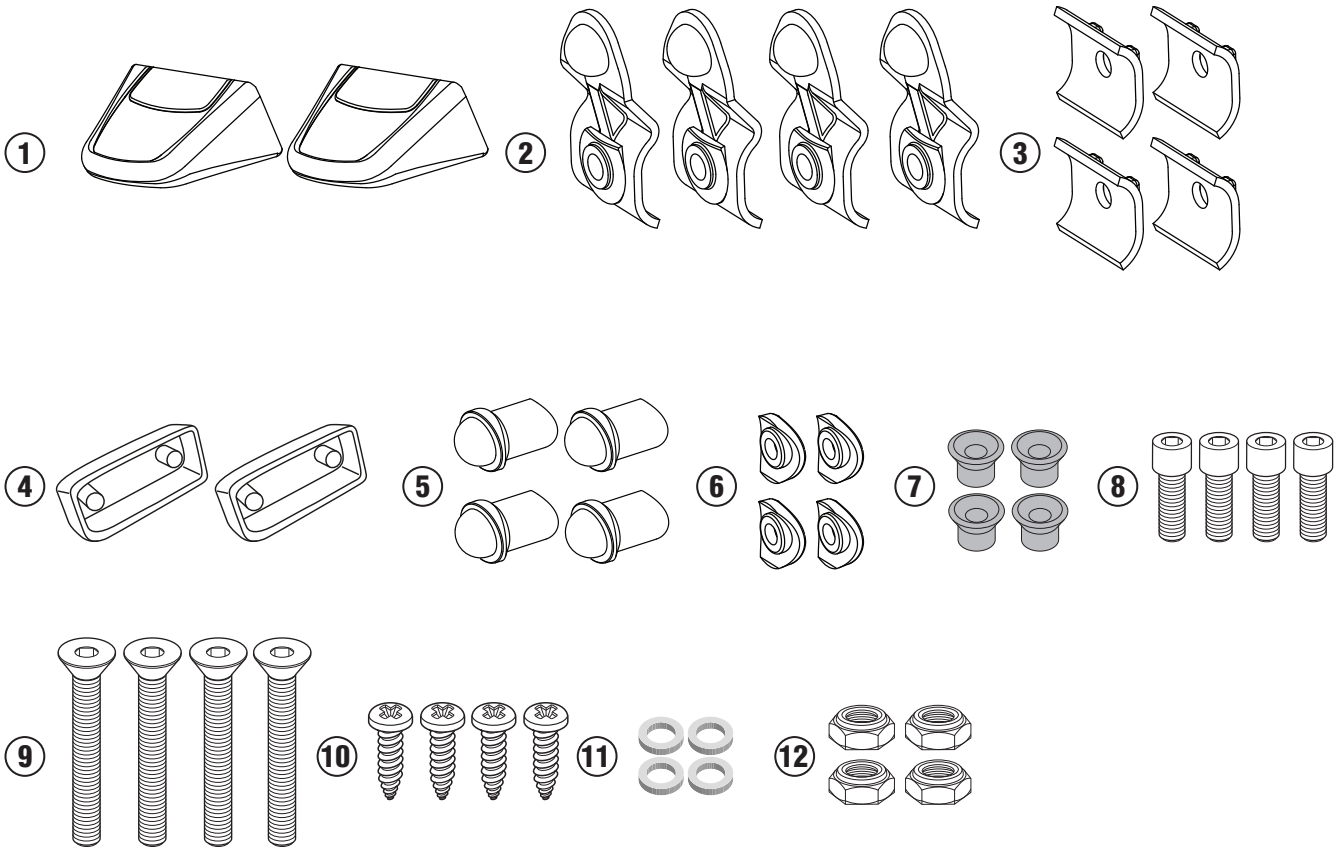

OFMK

KIT SPECIFICO – SPECIFIC KIT – KIT SPECIFIQUE – SPEZIFISCHES KIT – KIT ESPECÍFICO – KIT ESPECÍFICA

N°	Descrizione/Description	Caratteristiche/Features	Codice/Code	Quantità/Quantity
1	Nasello - Attachment Clamp Pince de Fixation - Befestigungsklammer Abrazadera de Fijación - Braçadeira de Fixação	-	Z124	2 (Right; Left)
2	Supporto inferiore - Lower support - Support inférieur Soporte inferior - Untere Halterung - Suporte inferior	FRONT SIDE	GN1007G	4
3	Supporto inferiore - Lower support - Support inférieur Soporte inferior - Untere Halterung - Suporte inferior	REAR SIDE	GN1006G	4
4	Copriviti - Screw Cap Cache Vis - Stoppschraube Tapa Tornillo - Capa do Parafuso	-	Z8901L	2
5	Distanziale - Spacer Entretoise - Distanzstueck Distanciador - Espaçador	-	Z9050	4
6	Distanziale - Spacer Entretoise - Distanzstueck Distanciador - Espaçador	-	Z9052	4
7	Funghetto - Support hooks Befestigungspilz - Crochets support Gancho de soporte - Gancho de Suporte	-	Z125	4
8	Vite - Screw Vis - Schraube Tornillo - Parafuso	TCEI M6x16	616TCEI	4
9	Vite - Screw Vis - Schraube Tornillo - Parafuso	TSP M6x40	640TSP	4
10	Vite - Screw Vis - Schraube Tornillo - Parafuso	-	VP4X14TC	4
11	Distanziale - Spacer Entretoise - Distanzstueck Distanciador - Espaçador	Ø10x2 Foro 6,5mm	C10L2F6,5T	4
12	Dado - Bolt - Erou Mutter - Tuerca - Porca	Dado Autobloccante Ribassato M6 (H 5,9 mm)	6DADIB	4
13	Particolari Inclusi nel PL ONE FIT Components Included In The PL ONE FIT Pièces Inclues Dans PL ONE FIT Die Einzelnen Teile Sind Bei PL ONE FIT Despieces Incluidos En El PL ONE FIT Componentes incluidos na PL ONE FIT	-	-	-

OFMK

KIT SPECIFICO - SPECIFIC KIT - KIT SPECIFIQUE - SPEZIFISCHES KIT - KIT ESPECÍFICO - KIT ESPECÍFICA