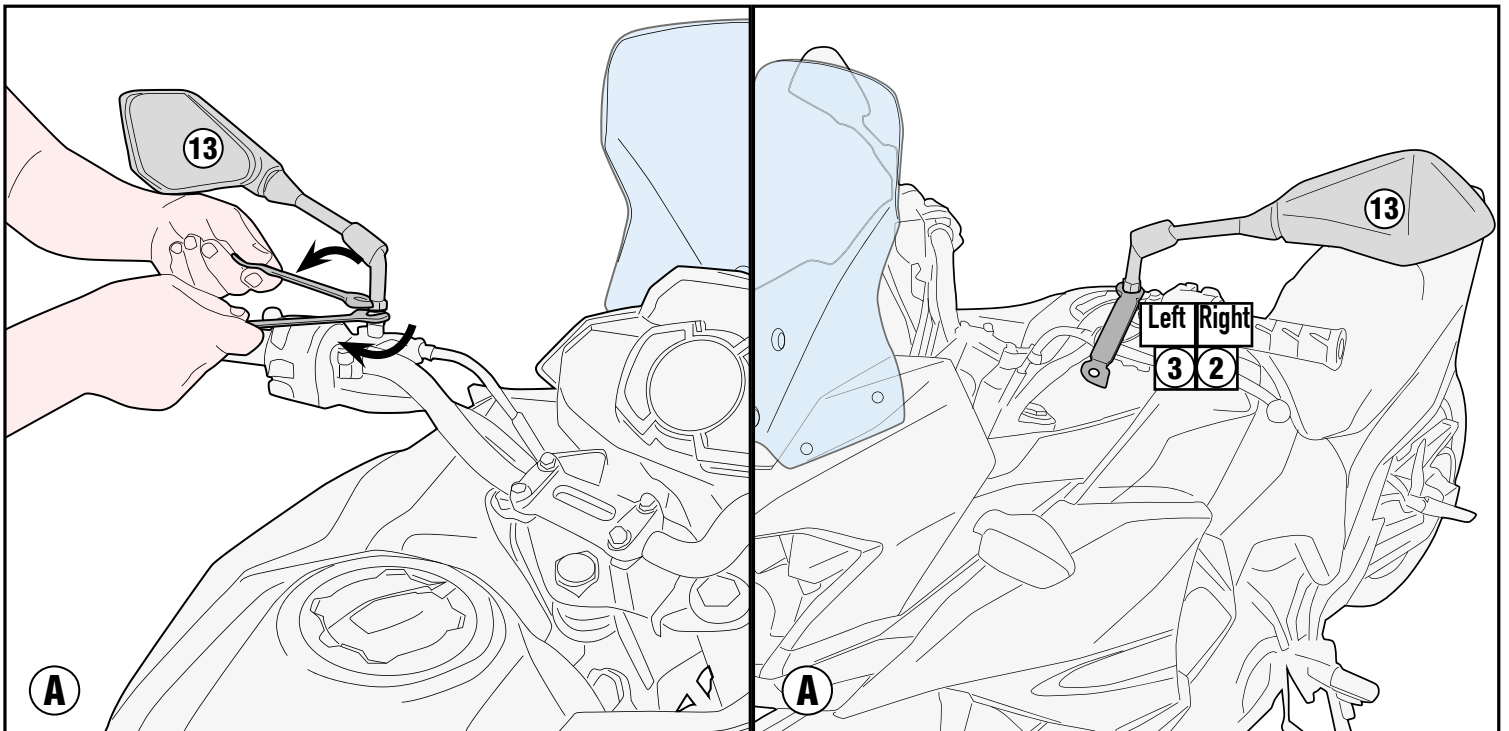

HP4121 - KHP4121

PARAMANI - HAND PROTECTOR - PROTECTION DES MAINS
HANDSCHUTZ - PROTECCIÓN DE MANO - PROTETOR DE MÃO

KAWASAKI VERSYS-X 300 (2017)