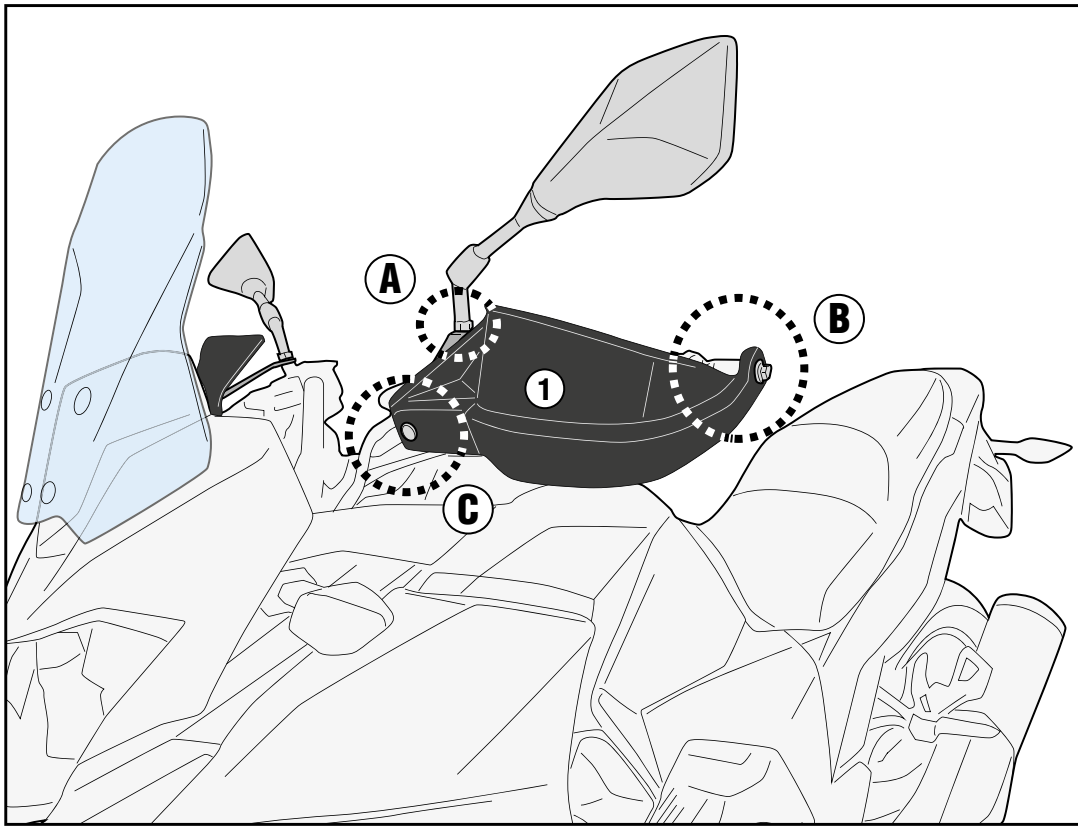

HP4121 - KHP4121

PARAMANI - HAND PROTECTOR - PROTECTION DES MAINS
HANDSCHUTZ - PROTECCIÓN DE MANO - PROTETOR DE MÃO

KAWASAKI VERSYS-X 300 (2017)