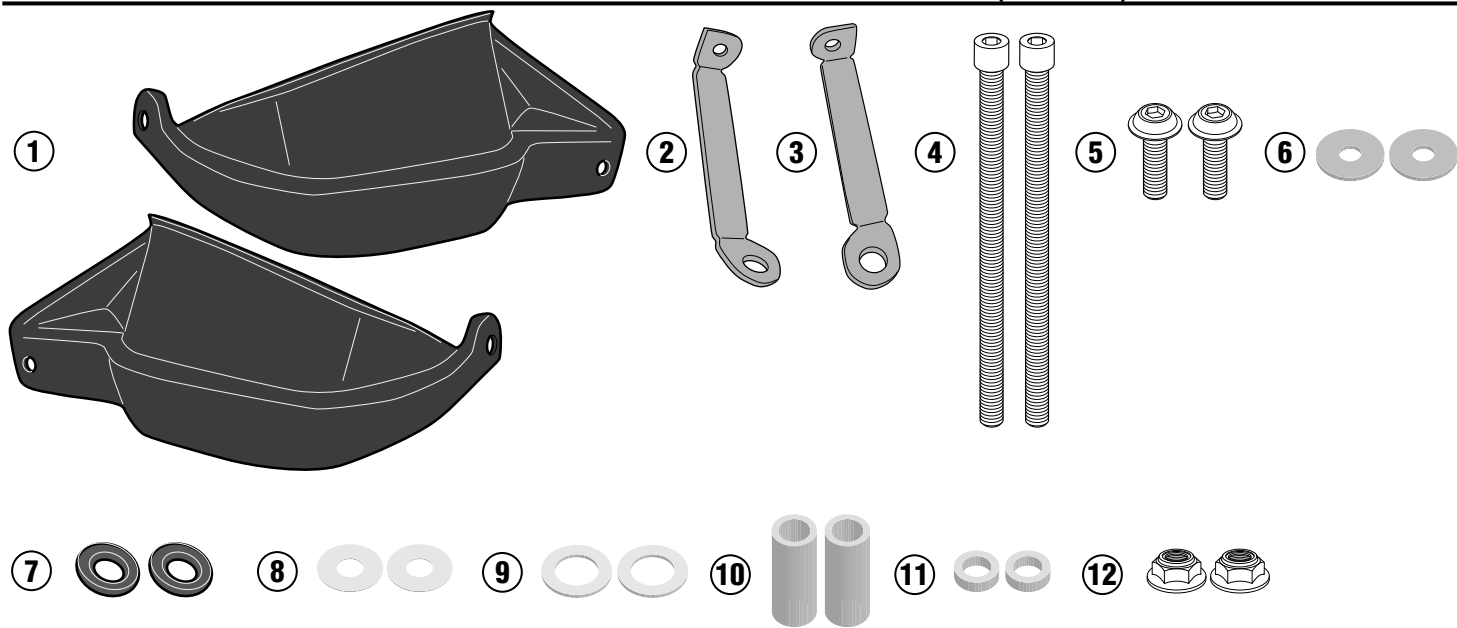

HP4121 - KHP4121

PARAMANI - HAND PROTECTOR - PROTECTION DES MAINS
HANDSCHUTZ - PROTECCIÓN DE MANO - PROTETOR DE MÃO

KAWASAKI VERSYS-X 300 (2017)

N°	Descrizione	Caratteristiche	Codice	Quantità
1	Paramani - Hand Protector Protection Des Mains - Handschutz Protección De Mano - Protetor De Mão	-	-	2 (Dx;Sx)
2	Supporto - Support Support - Halterung Soporte - Apoio	-	GL3716DXV	1 (Dx)
3	Supporto - Support Support - Halterung Soporte - Apoio	-	GL3716SXV	1 (Sx)
4	Vite - Screw Vis - Schraube Tornillo - Parafuso	TCEI M6x90	690TCEI	2
5	Vite - Screw Vis - Schraube Tornillo - Parafuso	TBEIFN M6X16	616TBEIFN	2
6	Rondella - Washer Rondelle - Scheibe Arandela - Arruela	-	618RON	2
7	Rondella In Gomma - Rubber Washer Rondelle En Gomme - Gummischeibe Arandela De Goma - Arruela De Borracha	-	Z1823	2
8	Rondella In Nylon - Nylon Washer Rondelle Original En Nylon - Nylonscheibe Arandela De Nylon - Arruela De Nylon	-	Z1979	2
9	Rondella Inox -Stainless Steel Washer Rondelle Inox -Rostfreie Unterlegscheibe Aus Stahl Arandela Inox - Arruela Lisa De Aço Inox	Ø10 Sp.1mm INOX	101RON	2
10	Distanziale - Spacer Entretoise - Distanzstueck Distanciador - Espaçador	Ø12x30 Foro 8,5mm	C12L30F8,5FET	2
11	Distanziale - Spacer Entretoise - Distanzstueck Distanciador - Espaçador	Ø10x3 Foro 6,5mm	C10L3F6,5T	2
12	Dado - Bolt - Ecrou Mutter - Tuerca - Porca	Dado Autobloccante Flangiato Ribassato M6	6DADIABFN	2
13	Componenti Originali - Original Parts Parties Originales - Original Bauteile Componentes Originales - Componentes Originais	-	-	-

HP4121 - KHP4121

PARAMANI - HAND PROTECTOR - PROTECTION DES MAINS
HANDSCHUTZ - PROTECCIÓN DE MANO - PROTETOR DE MÃO

KAWASAKI VERSYS-X 300 (2017)

HP4121 - KHP4121

PARAMANI - HAND PROTECTOR - PROTECTION DES MAINS
HANDSCHUTZ - PROTECCIÓN DE MANO - PROTETOR DE MÃO