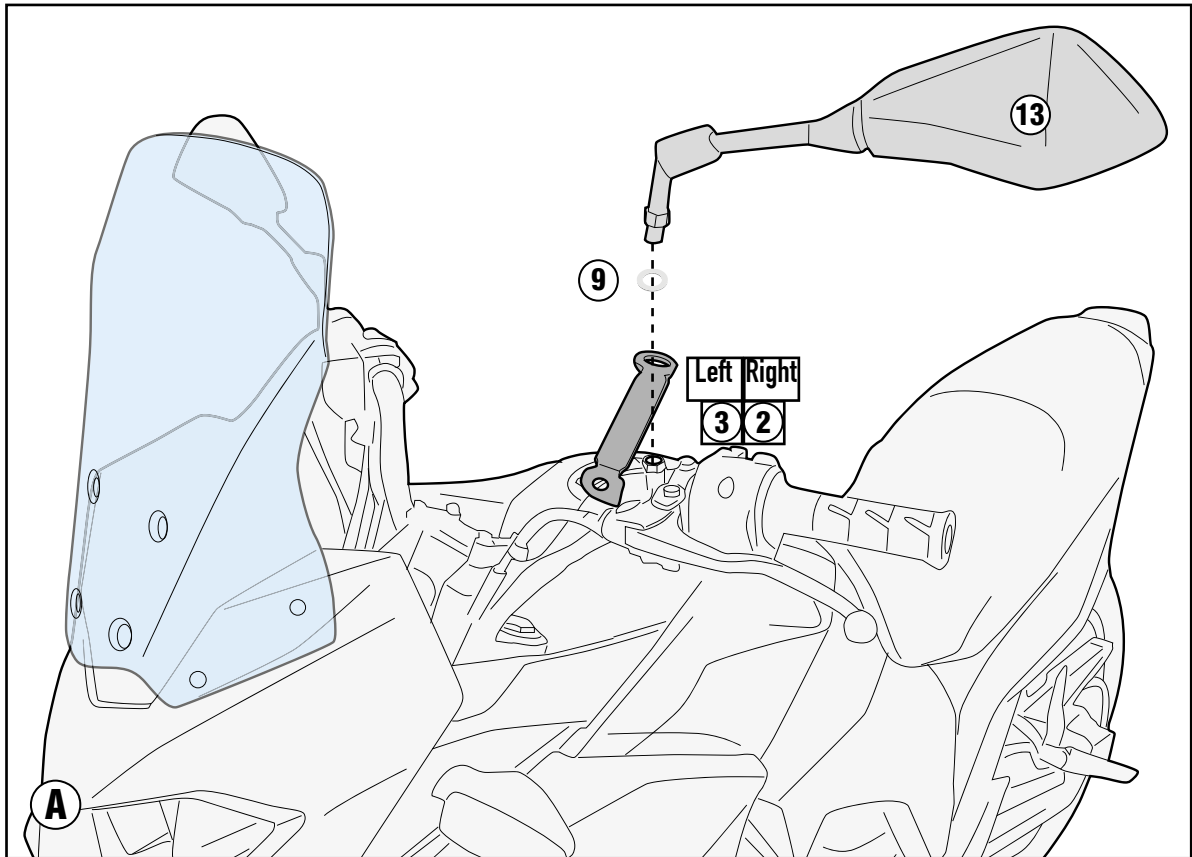

HP4121 - KHP4121

PARAMANI - HAND PROTECTOR - PROTECTION DES MAINS
HANDSCHUTZ - PROTECCIÓN DE MANO - PROTETOR DE MÃO

KAWASAKI VERSYS-X 300 (2017)