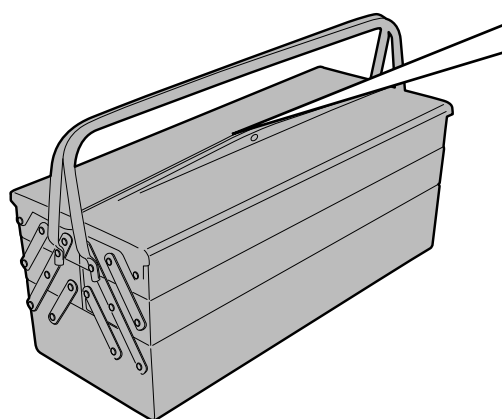

HP4121 - KHP4121

PARAMANI - HAND PROTECTOR - PROTECTION DES MAINS
HANDSCHUTZ - PROTECCIÓN DE MANO - PROTETOR DE MÃO

KAWASAKI VERSYS-X 300 (2017)

N°	Descrizione	Caratteristiche	Codice	Quantità
1	Paramani - Hand Protector Protection Des Mains - Handschutz Protección De Mano - Protetor De Mão	-	-	2 (Dx;Sx)
2	Supporto - Support Support - Halterung Soporte - Apoio	-	GL3716DXV	1 (Dx)
3	Supporto - Support Support - Halterung Soporte - Apoio	-	GL3716SXV	1 (Sx)
4	Vite - Screw Vis - Schraube Tornillo - Parafuso	TCEI M6x90	690TCEI	2
5	Vite - Screw Vis - Schraube Tornillo - Parafuso	TBEIFN M6X16	616TBEIFN	2
6	Rondella - Washer Rondelle - Scheibe Arandela - Arruela	-	618RON	2
7	Rondella In Gomma - Rubber Washer Rondelle En Gomme - Gummischeibe Arandela De Goma - Arruela De Borracha	-	Z1823	2
8	Rondella In Nylon - Nylon Washer Rondelle Original En Nylon - Nylonscheibe Arandela De Nylon - Arruela De Nylon	-	Z1979	2
9	Rondella Inox -Stainless Steel Washer Rondelle Inox -Rostfreie Unterlegscheibe Aus Stahl Arandela Inox - Arruela Lisa De Aço Inox	Ø10 Sp.1mm INOX	101RON	2
10	Distanziale - Spacer Entretoise - Distanzstueck Distanciador - Espaçador	Ø12x30 Foro 8,5mm	C12L30F8,5FET	2
11	Distanziale - Spacer Entretoise - Distanzstueck Distanciador - Espaçador	Ø10x3 Foro 6,5mm	C10L3F6,5T	2
12	Dado - Bolt - Ecrou Mutter - Tuerca - Porca	Dado Autobloccante Flangiato Ribassato M6	6DADIABFN	2
13	Componenti Originali - Original Parts Parties Originales - Original Bauteile Componentes Originales - Componentes Originais	-	-	-

HP4121 - KHP4121

PARAMANI - HAND PROTECTOR - PROTECTION DES MAINS
HANDSCHUTZ - PROTECCIÓN DE MANO - PROTETOR DE MÃO

KAWASAKI VERSYS-X 300 (2017)

HP4121 - KHP4121

PARAMANI - HAND PROTECTOR - PROTECTION DES MAINS
HANDSCHUTZ - PROTECCIÓN DE MANO - PROTETOR DE MÃO