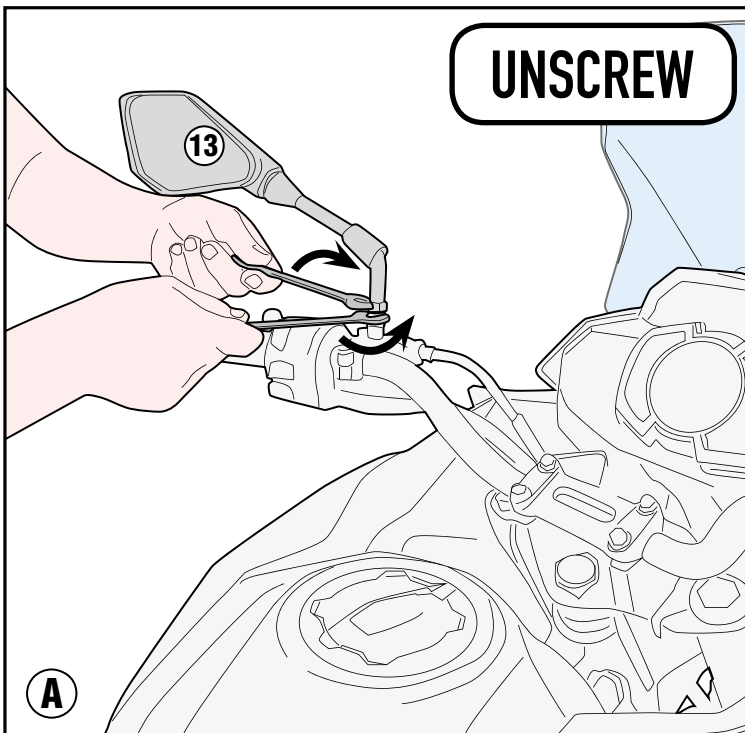

HP4121 - KHP4121

PARAMANI - HAND PROTECTOR - PROTECTION DES MAINS
HANDSCHUTZ - PROTECCIÓN DE MANO - PROTETOR DE MÃO

KAWASAKI VERSYS-X 300 (2017)