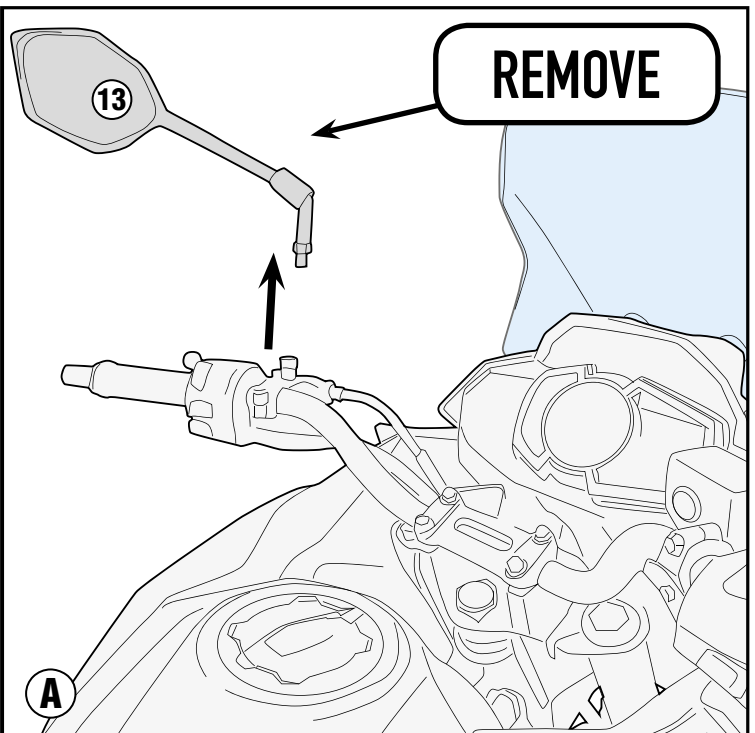

HP4121 - KHP4121

PARAMANI - HAND PROTECTOR - PROTECTION DES MAINS
HANDSCHUTZ - PROTECCIÓN DE MANO - PROTETOR DE MÃO

KAWASAKI VERSYS-X 300 (2017)