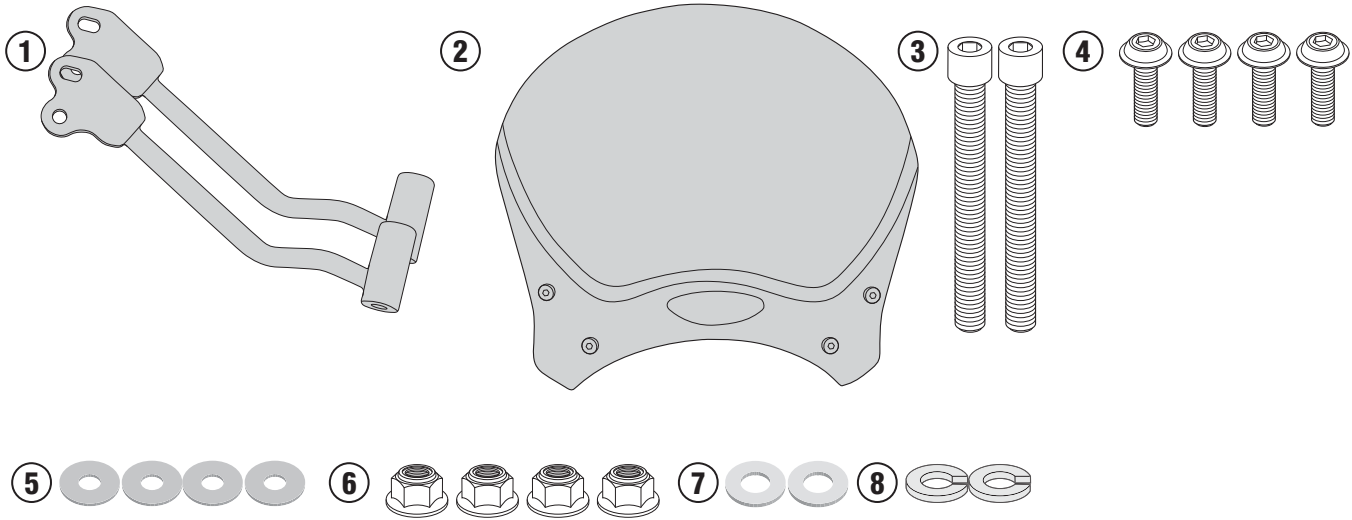

AL6410A - AL6410A

ATTACCHI SPECIFICI PER - SPECIFIC FITTING KIT FOR - KIT DE MONTAGE SPECIFIQUE POUR
SPEZIFISCHER MONTAGEKIT FÜR - ANCLAJE ESPECÍFICO PARA - ANCORADOURO ESPECÍFICO
TRIUMPH BONNEVILLE T120 1200 (2016)

N°	Descrizione	Caratteristiche	Codice	Quantità
1	Supporto - Support - Support Halterung - Soporte - Apoio	-	GNB1606DXV GNB1606SXV	2 (Dx,Sx)
2	Particolari Inclusi Nell'100AL/100ALB Components Included In The 100AL/100ALB Pièces Inclues Dans El 100AL/100ALB Bestandteile im 100AL/100ALB enthalten Despieces Incluidos 100AL/100ALB Explodiu incluído da 100AL/100ALB	-	-	-
3	Vite - Screw Vis - Schraube Tornillo - Parafuso	TCEI M8x60	860TCEI	2
4	Vite - Screw Vis - Schraube Tornillo - Parafuso	TBEIFN M6x16	616TBEIFN	4
5	Rondella - Washer Rondelle - Scheibe Arandela - Arruela	-	616RONX	4
6	Dado - Bolt - Ecrou Mutter - Tuerca	Dado Autobloccante Flangiato M6	6DADIABFN	4
7	Rondella - Washer Rondelle - Scheibe Arandela - Arruela	-	8RON	2
8	Rondella - Washer Rondelle - Scheibe Arandela - Arruela	-	Z1060	2