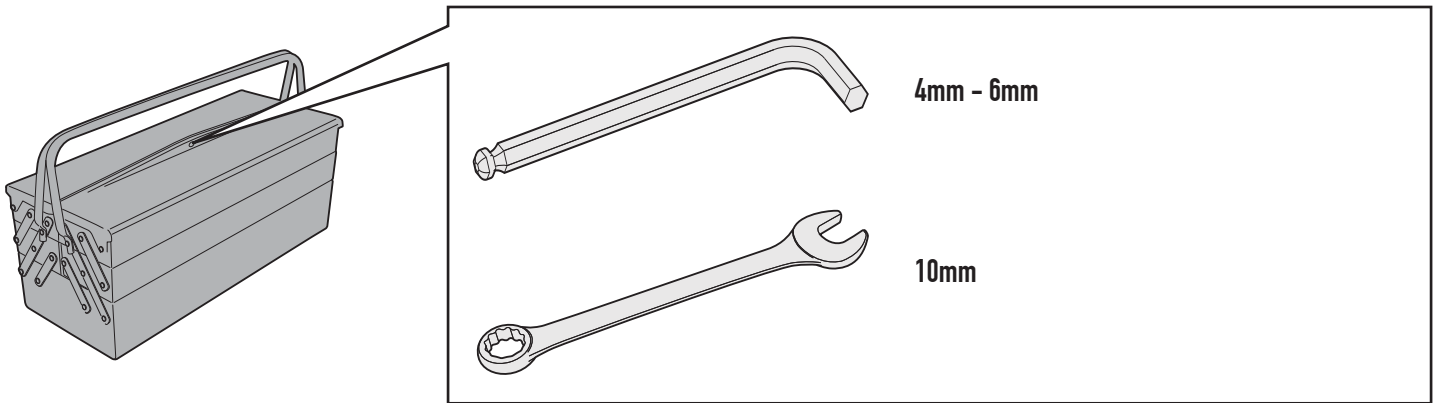

AL6410A - AL6410A

ATTACCHI SPECIFICI PER - SPECIFIC FITTING KIT FOR - KIT DE MONTAGE SPECIFIQUE POUR
SPEZIFISCHER MONTAGEKIT FÜR - ANCLAJE ESPECÍFICO PARA - ANCORADOURO ESPECÍFICO
TRIUMPH BONNEVILLE T120 1200 (2016)

N°	Descrizione	Caratteristiche	Codice	Quantità
1	Supporto - Support - Support Halterung - Soporte - Apoio	-	GNB1606DXV GNB1606SXV	2 (Dx,Sx)
2	Particolari Inclusi Nell'100AL/100ALB Components Included In The 100AL/100ALB Pièces Inclues Dans El 100AL/100ALB Bestandteile im 100AL/100ALB enthalten Despieces Incluidos 100AL/100ALB Explodiu incluído da 100AL/100ALB	-	-	-
3	Vite - Screw Vis - Schraube Tornillo - Parafuso	TCEI M8x60	860TCEI	2
4	Vite - Screw Vis - Schraube Tornillo - Parafuso	TBEIFN M6x16	616TBEIFN	4
5	Rondella - Washer Rondelle - Scheibe Arandela - Arruela	-	616RONX	4
6	Dado - Bolt - Ecrou Mutter - Tuerca	Dado Autobloccante Flangiato M6	6DADIABFN	4
7	Rondella - Washer Rondelle - Scheibe Arandela - Arruela	-	8RON	2
8	Rondella - Washer Rondelle - Scheibe Arandela - Arruela	-	Z1060	2

AL6410A - AL6410A

ATTACCHI SPECIFICI PER - SPECIFIC FITTING KIT FOR - KIT DE MONTAGE SPECIFIQUE POUR
SPEZIFISCHER MONTAGEKIT FÜR - ANCLAJE ESPECÍFICO PARA - ANCORADOURO ESPECÍFICO
TRIUMPH BONNEVILLE T120 1200 (2016)