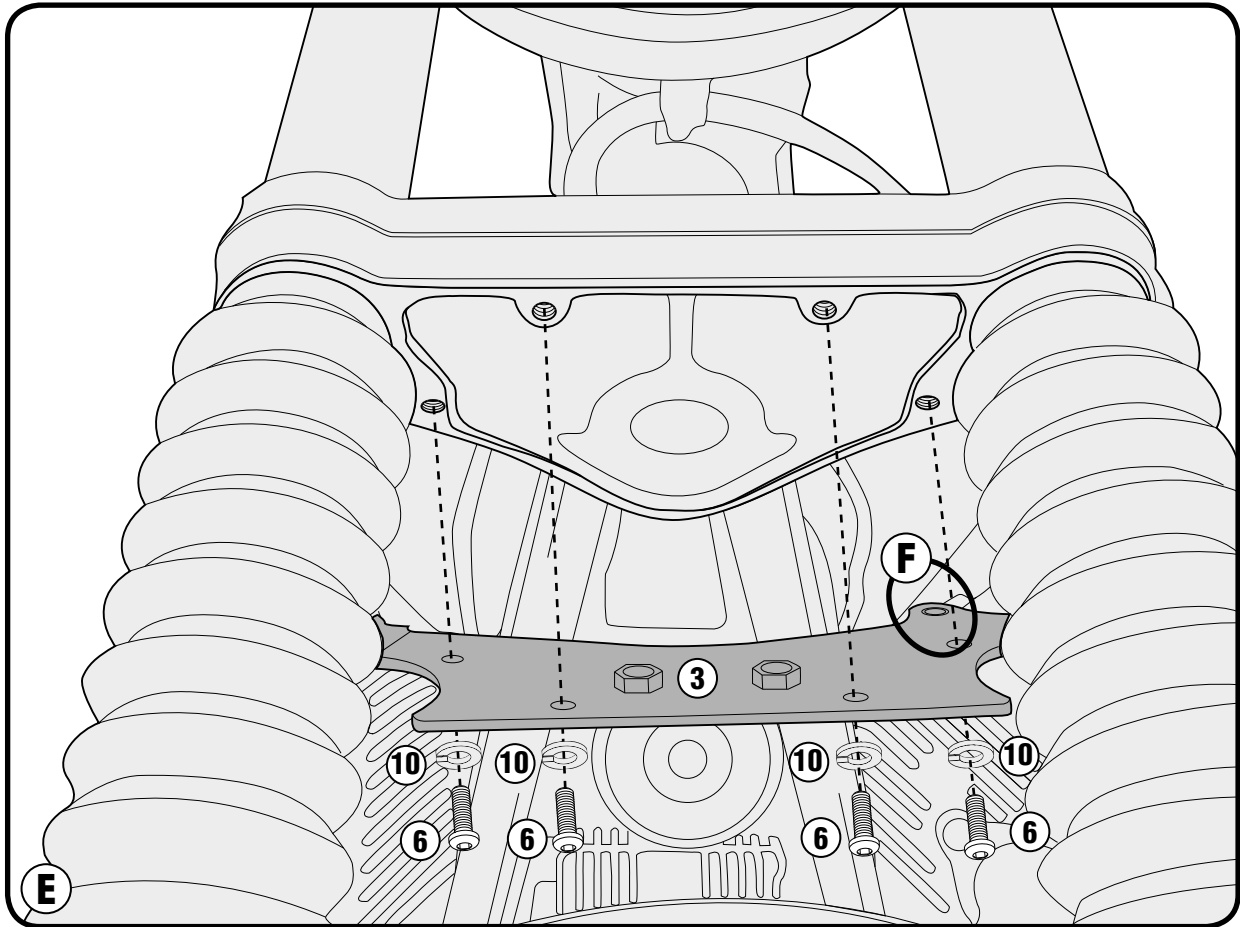

A8201A - A8201A

ATTACCHI SPECIFICI PER - SPECIFIC FITTING KIT FOR - KIT DE MONTAGE SPECIFIQUE POUR
SPEZIFISCHER MONTAGEKIT FÜR - ANCLAJE ESPECÍFICO PARA - ANCORADOURO ESPECÍFICO

MOTO GUZZI V7 (2017)