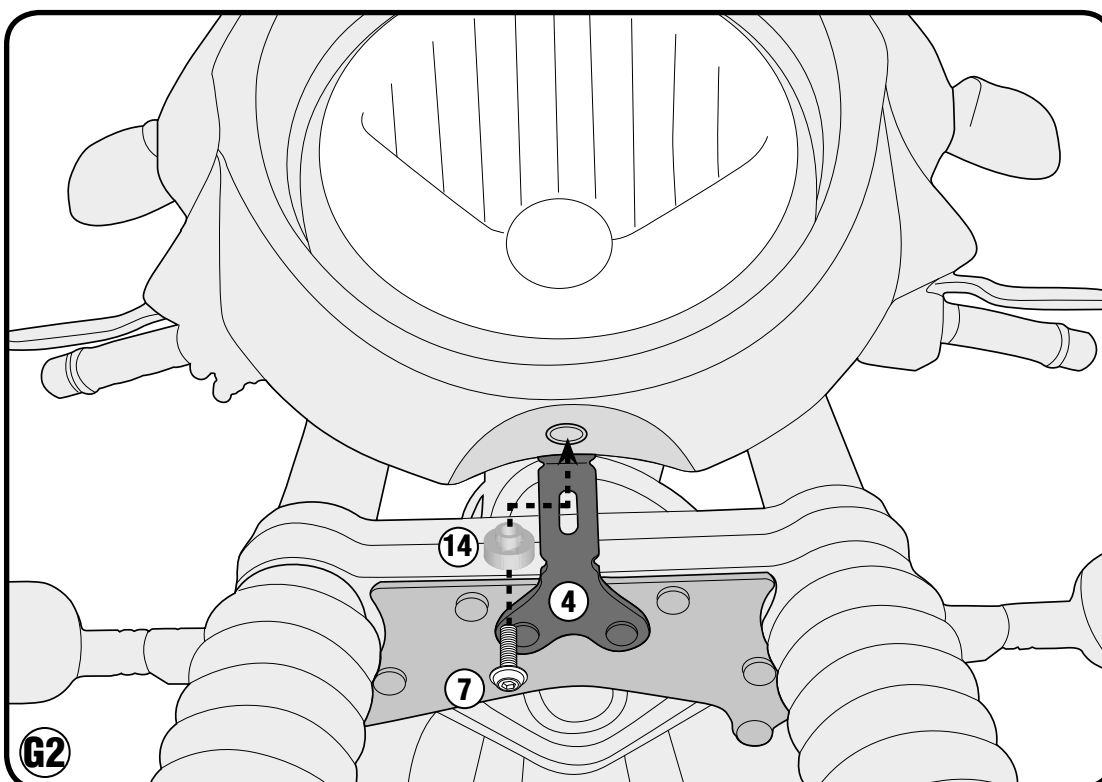

A8201A - A8201A

ATTACCHI SPECIFICI PER - SPECIFIC FITTING KIT FOR - KIT DE MONTAGE SPECIFIQUE POUR
SPEZIFISCHER MONTAGEKIT FÜR - ANCLAJE ESPECÍFICO PARA - ANCORADOURO ESPECÍFICO

MOTO GUZZI V7 (2017)