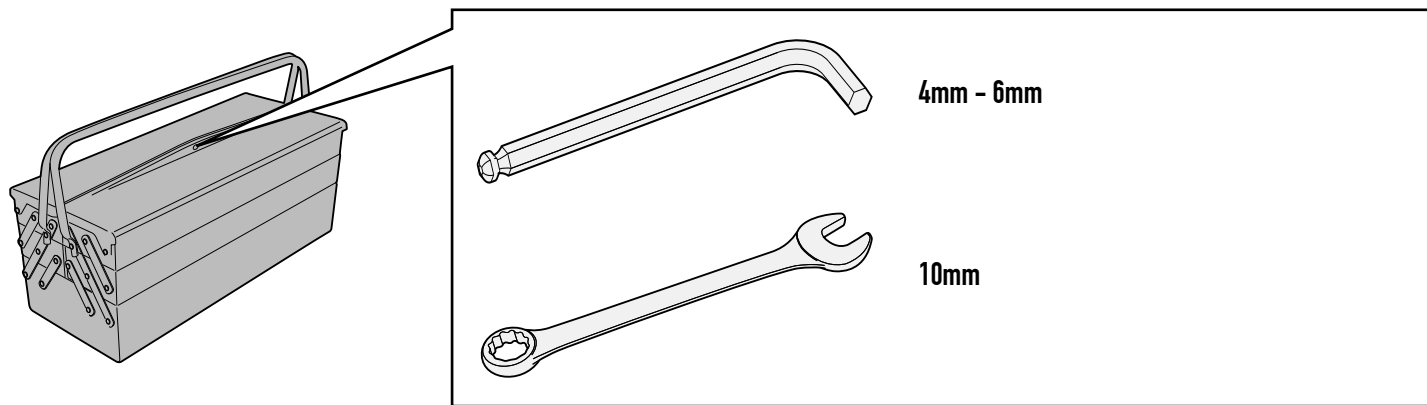

A8201A - A8201A

ATTACCHI SPECIFICI PER - SPECIFIC FITTING KIT FOR - KIT DE MONTAGE SPECIFIQUE POUR
SPEZIFISCHER MONTAGEKIT FÜR - ANCLAJE ESPECÍFICO PARA - ANCORADOURO ESPECÍFICO

MOTO GUZZI V7 (2017)

N°	Descrizione	Caratteristiche	Codice	Quantità
1	Schermo Specifico - Specific Screen Écran Spécifique - Spezifischen Bildschirm Pantalla Específica - Tela Específica	-	-	1
2	Supporto - Support - Support Halterung - Soporte - Apoio	-	A8201DXV A8201SXV	2 (Dx,Sx)
3	Supporto Freccie - Indicators support - Support clignotants - Blinkerhalterung - Soporte para los indicadores	-	GL3457V	1
4	Supporto inferiore - Lower support - Support inférieur - Soporte inferior - Untere Halterung - Suporte inferior	-	GL3456V	1
5	Vite - Screw Vis - Schraube Tornillo - Parafuso	TCEI M8x55	855TCEIX	2
6	Vite - Screw Vis - Schraube Tornillo - Parafuso	TBEIFF M6x16	616TBEI	8
7	Vite - Screw Vis - Schraube Tornillo - Parafuso	TBEIFN M6x14	614TBEIFN	1
8	Vite - Screw Vis - Schraube Tornillo - Parafuso	TBEIFN M6x16	616TBEIFN	4
9	Rondella - Washer Rondelle - Scheibe Arandela - Arruela	-	618RON	2
10	Rondella - Washer Rondelle - Scheibe Arandela - Arruela	-	Z1063	8
11	Rondella - Washer Rondelle - Scheibe Arandela - Arruela	-	ORONG	4
12	Rondella - Washer Rondelle - Scheibe Arandela - Arruela	-	Z1979	4
13	Distanziale - Spacer Entretoise - Distanzstueck Distanciador - Espaçador	Ø18x18 Foro 8,5mm	C18L18F8,5T	2
14	Distanziale - Spacer Entretoise - Distanzstueck Distanciador - Espaçador	-	VO64	1
15	Dado - Bolt - Ecrou Mutter - Tuerca	Dado Autobloccante Flangiato M6	6DADIABFN	7
16	Tappo - Cap Fiche - Stecker Enchufe - Bonè	-	10COP	7
17	Reggitelo - Tend Towel Porte Towel - Leinwand Kleiderbügel Tensor De Tienda	-	Z352	2
18	Componenti Originali - Original Parts Parties Originales - Original Bauteile Componentes Originales - Componentes Originais	-	-	-

A8201A - A8201A

ATTACCHI SPECIFICI PER - SPECIFIC FITTING KIT FOR - KIT DE MONTAGE SPECIFIQUE POUR
SPEZIFISCHER MONTAGEKIT FÜR - ANCLAJE ESPECÍFICO PARA - ANCORADOURO ESPECÍFICO

MOTO GUZZI V7 (2017)