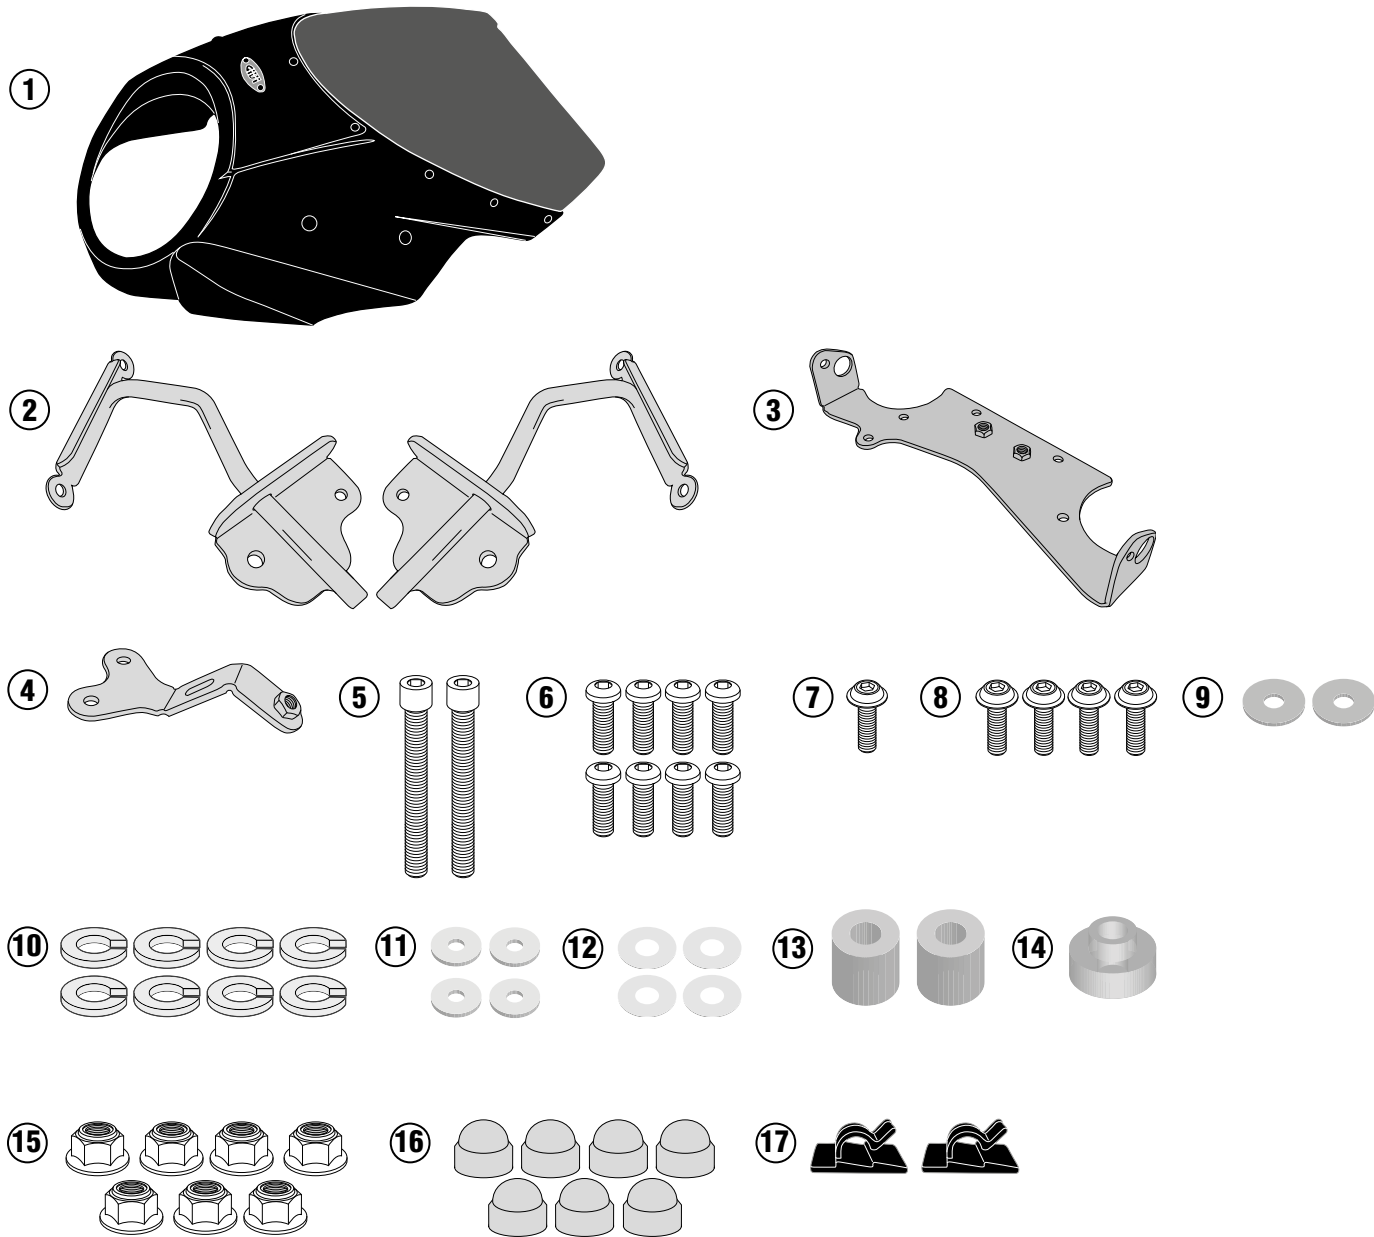

A8201A - A8201A

ATTACCHI SPECIFICI PER - SPECIFIC FITTING KIT FOR - KIT DE MONTAGE SPECIFIQUE POUR
SPEZIFISCHER MONTAGEKIT FÜR - ANCLAJE ESPECÍFICO PARA - ANCORADOURO ESPECÍFICO

MOTO GUZZI V7 (2017)

N°	Descrizione	Caratteristiche	Codice	Quantità
1	Schermo Specifico - Specific Screen Écran Spécifique - Spezifischen Bildschirm Pantalla Específica - Tela Específica	-	-	1
2	Supporto - Support - Support Halterung - Soporte - Apoio	-	A8201DXV A8201SXV	2 (Dx,Sx)
3	Supporto Freccie - Indicators support - Support clignotants - Blinkerhalterung - Soporte para los indicadores	-	GL3457V	1
4	Supporto inferiore - Lower support - Support inférieur - Soporte inferior - Untere Halterung - Suporte inferior	-	GL3456V	1
5	Vite - Screw Vis - Schraube Tornillo - Parafuso	TCEI M8x55	855TCEIX	2
6	Vite - Screw Vis - Schraube Tornillo - Parafuso	TBEIFF M6x16	616TBEI	8
7	Vite - Screw Vis - Schraube Tornillo - Parafuso	TBEIFN M6x14	614TBEIFN	1
8	Vite - Screw Vis - Schraube Tornillo - Parafuso	TBEIFN M6x16	616TBEIFN	4
9	Rondella - Washer Rondelle - Scheibe Arandela - Arruela	-	618RON	2
10	Rondella - Washer Rondelle - Scheibe Arandela - Arruela	-	Z1063	8
11	Rondella - Washer Rondelle - Scheibe Arandela - Arruela	-	ORONG	4
12	Rondella - Washer Rondelle - Scheibe Arandela - Arruela	-	Z1979	4
13	Distanziale - Spacer Entretoise - Distanzstueck Distanciador - Espaçador	Ø18x18 Foro 8,5mm	C18L18F8,5T	2
14	Distanziale - Spacer Entretoise - Distanzstueck Distanciador - Espaçador	-	VO64	1
15	Dado - Bolt - Ecrou Mutter - Tuerca	Dado Autobloccante Flangiato M6	6DADIABFN	7
16	Tappo - Cap Fiche - Stecker Enchufe - Bonè	-	10COP	7
17	Reggitelo - Tend Towel Porte Towel - Leinwand Kleiderbügel Tensor De Tienda	-	Z352	2
18	Componenti Originali - Original Parts Parties Originales - Original Bauteile Componentes Originales - Componentes Originais	-	-	-

A8201A - A8201A

ATTACCHI SPECIFICI PER - SPECIFIC FITTING KIT FOR - KIT DE MONTAGE SPECIFIQUE POUR
SPEZIFISCHER MONTAGEKIT FÜR - ANCLAJE ESPECÍFICO PARA - ANCORADOURO ESPECÍFICO

MOTO GUZZI V7 (2017)