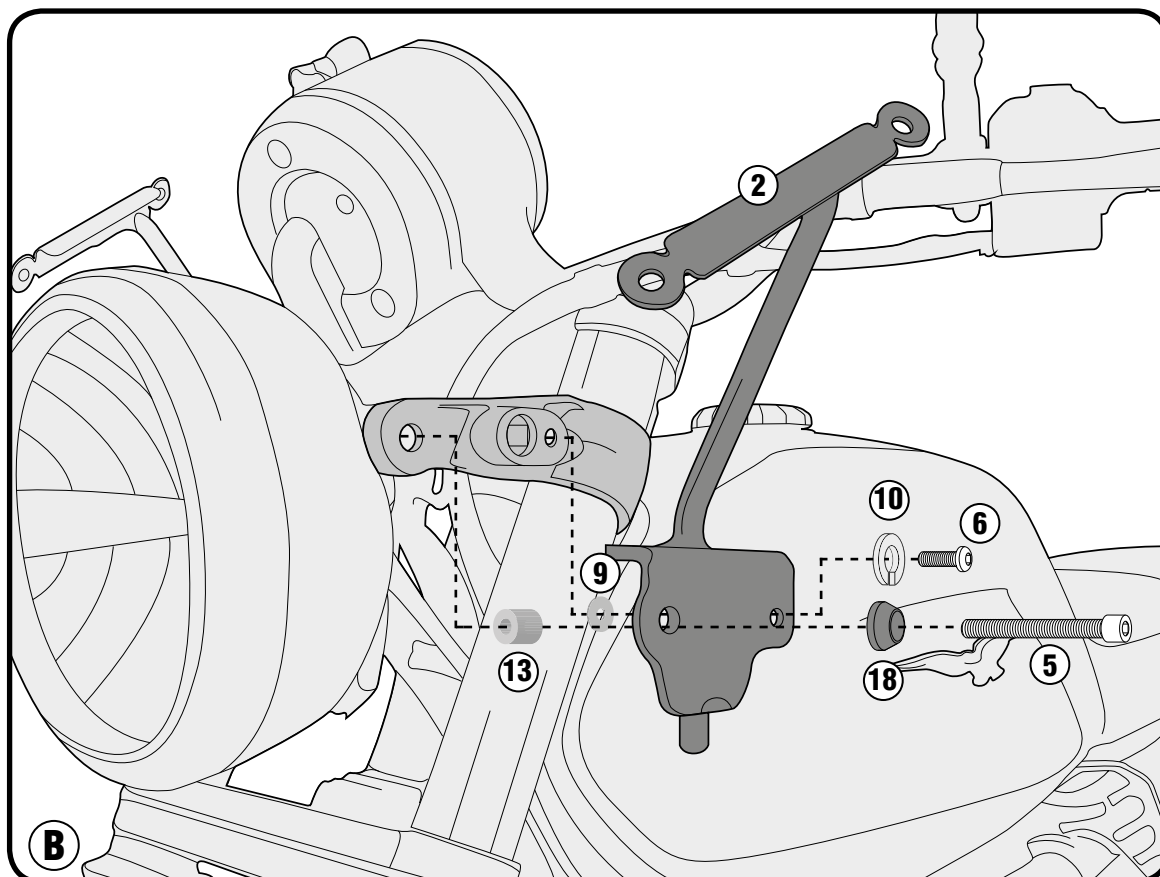

A8201A - A8201A

ATTACCHI SPECIFICI PER - SPECIFIC FITTING KIT FOR - KIT DE MONTAGE SPECIFIQUE POUR
SPEZIFISCHER MONTAGEKIT FÜR - ANCLAJE ESPECÍFICO PARA - ANCORADOURO ESPECÍFICO

MOTO GUZZI V7 (2017)