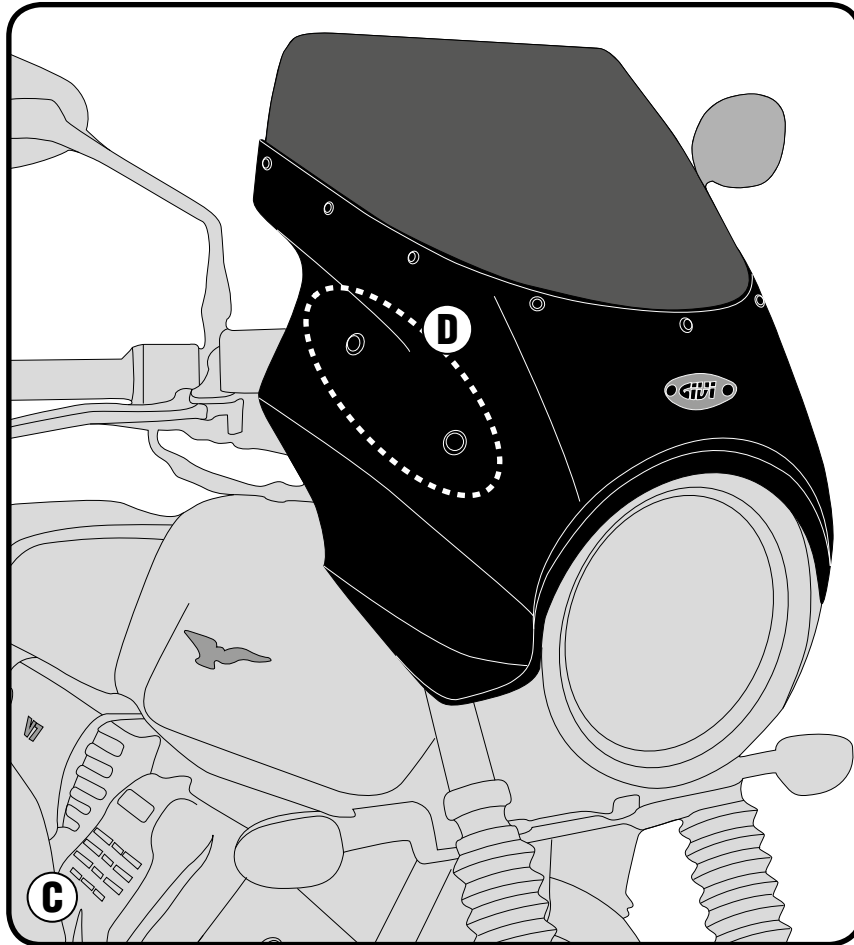

A8201A - A8201A

ATTACCHI SPECIFICI PER - SPECIFIC FITTING KIT FOR - KIT DE MONTAGE SPECIFIQUE POUR
SPEZIFISCHER MONTAGEKIT FÜR - ANCLAJE ESPECÍFICO PARA - ANCORADOURO ESPECÍFICO

MOTO GUZZI V7 (2017)