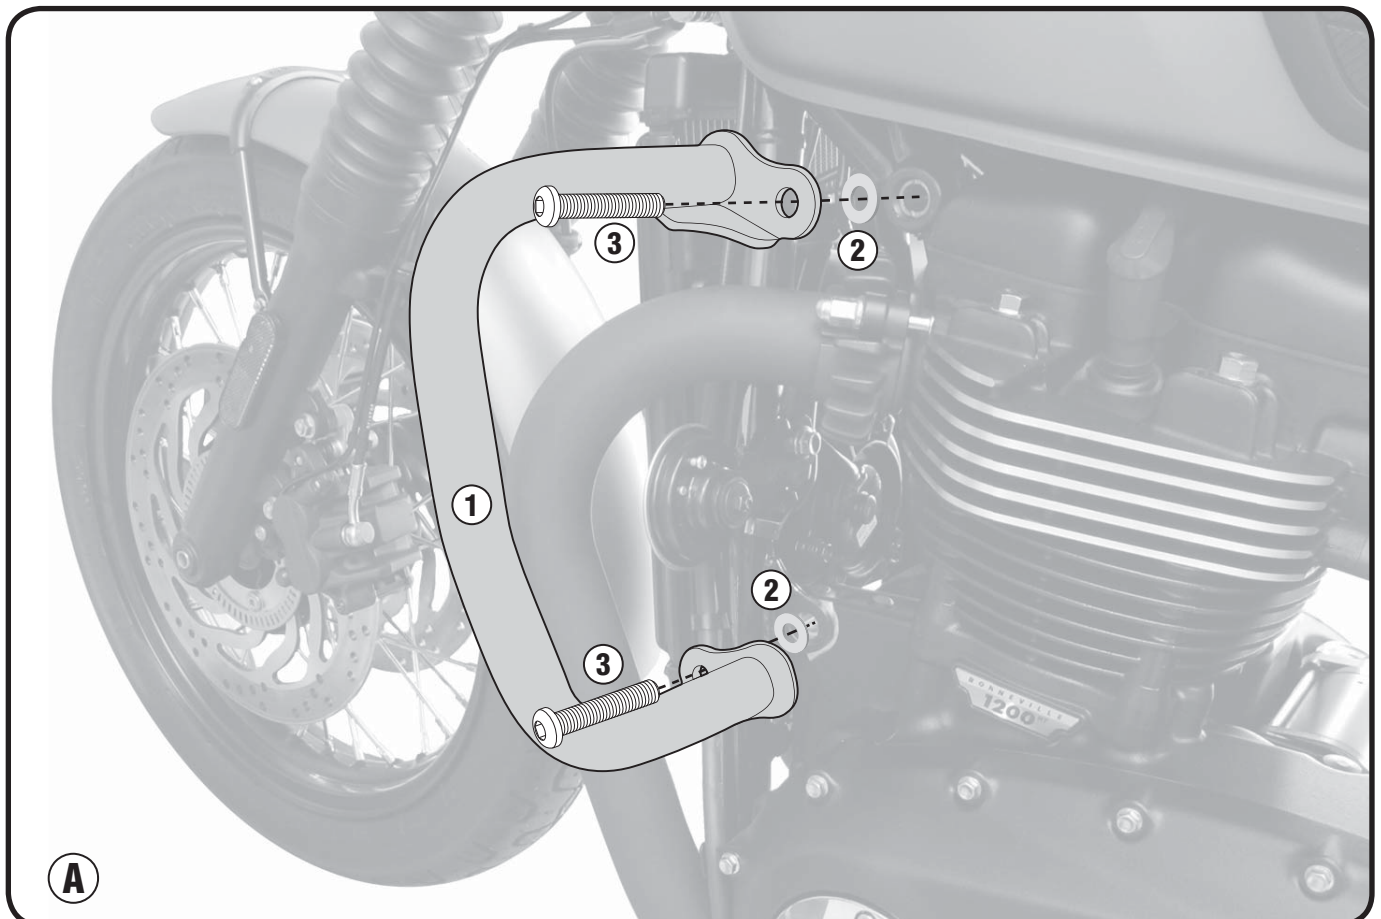

# TN6410 - KN6410

PARAMOTORE SPECIFICO - SPECIFIC ENGINE GUARD - PARE-CARTER SPECIFIQUE SPEZIFISCHER STURZBÜGEL - DEFENSA DE MOTOR ESPECÍFICA - PARAMOTOR ESPECÍFICO

## TRIUMPH STREET TWIN 900 (2016)

N°	Descrizione	Caratteristiche	Codice	Quantità
1	Paramotore - Engine Guard Pare-carter - Sturzbuegel Defensa De Moto - Paramotor	-	TN6410DXV TN6410SXV	2 (Dx,Sx)
2	Rondella - Washer Rondelle - Scheibe Arandela - Arruela	-	12RON	4
3	Componenti originali - Original parts Parties originales - Original bauteile Componentes originales	-	-	-