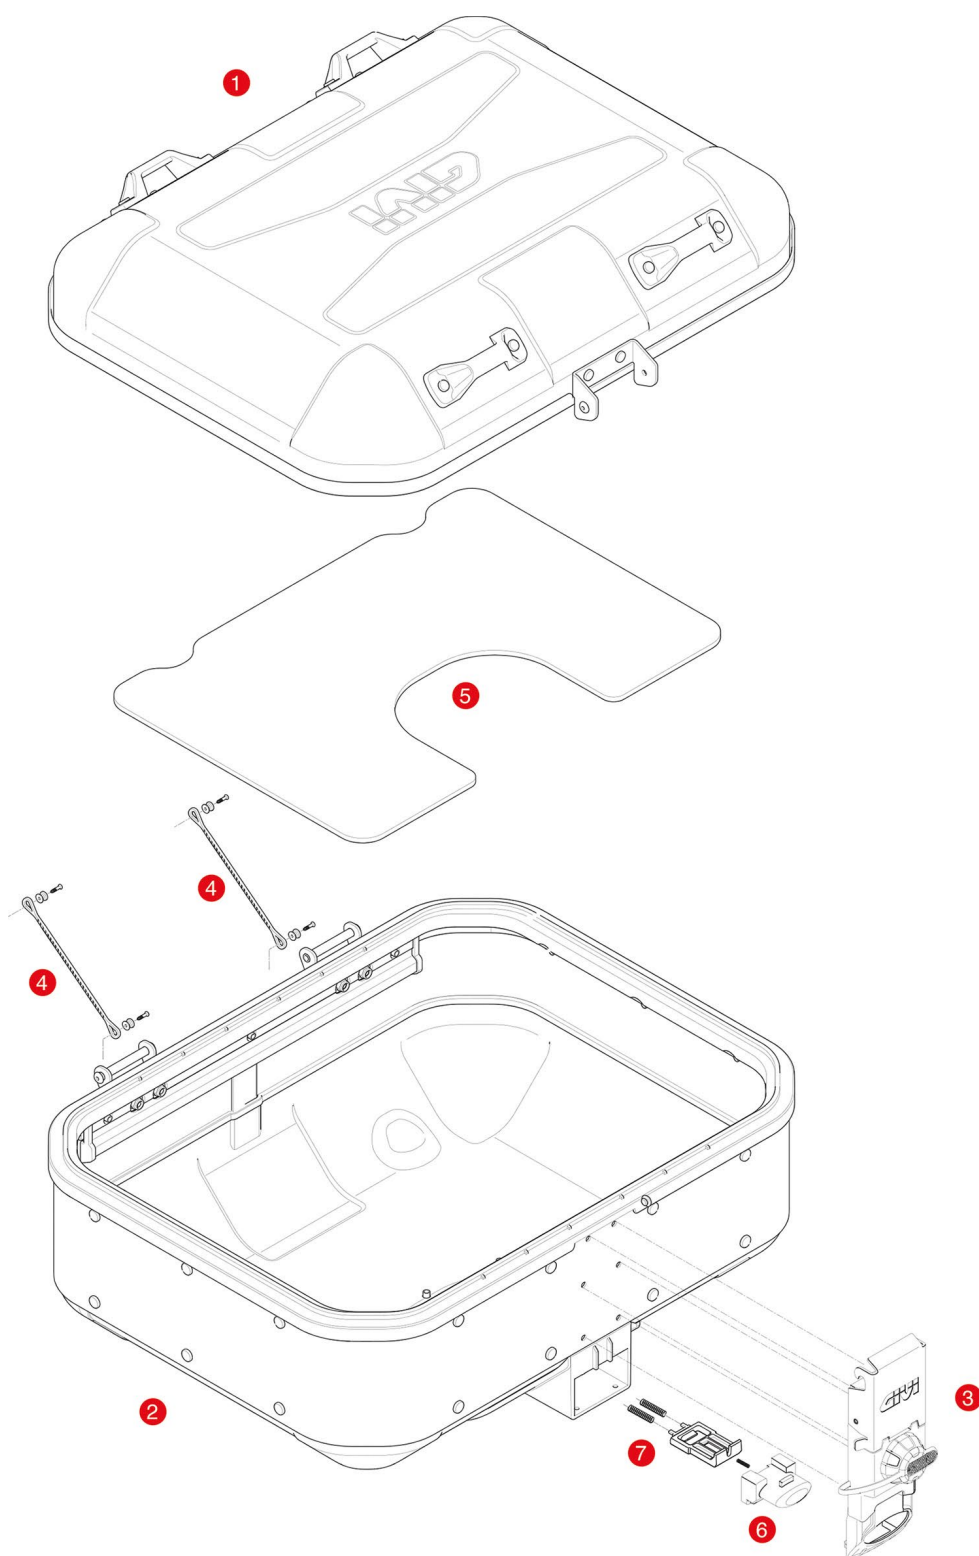

DLM46 / DLM30 TREKKER DOLOMITI

1	Z7710R	Coperchio DLM46 - DLM30
2	Z7716-46R	Fondo DLM46
	Z7716-30R	Fondo DLM30
3	Z8024M46R	Blocco cerniera montato per DLM46
	Z8024M30R	Blocco cerniera montato per DLM30

4	Z115R	Fili apertura, 2pz
5	Z8103R	Tappeto interno
6	Z645CR	Pulsante di sgancio cromato
7	Z1782CR	Catenaccio con molle
	SL101	Chiave Security lock, comprensiva di boccola e piastrine sottoserratura