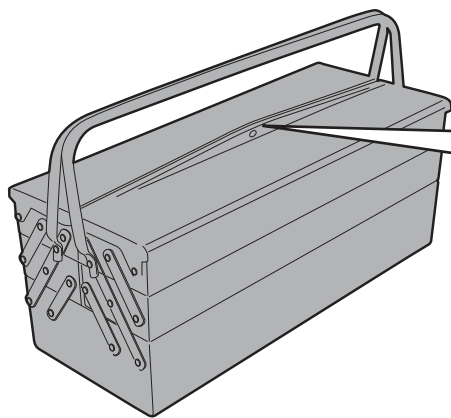

3110FZ - 3110KZ

PORTAVALIGIE LATERALE SPECIFICO - SPECIFIC TUBULAR SIDE-CASE HOLDER - PORTE-VALISES LATÉRAUX SPÉCIFIQUE

SPZIFISCHES STAHLROHR-SEITENTRAEGER - PORTA MALETAS LATERALES ESPECÍFICO - TRONCO LADO ESPECÍFICO

SUZUKI GSX-S 1000 F - GSX S1000 (2015-2016)

N°	Descrizione	Caratteristiche	Codice	Quantità
1	Supporto - Support - Support Halterung - Soporte - Apoio	-	3110FZDXS 3110FZSXS	2 (Dx,Sx)
2	Supporto inferiore - Lower support - Support inférieur - Soporte inferior - Untere Halterung - Suporte inferior	-	GL3244S	1
3	Supporto - Support - Support Halterung - Soporte - Apoio	-	GL3243DXV GL3243SXV	2 (Dx,Sx)
4	Vite - Screw Vis - Schraube Tornillo - Parafuso	TBEIFH M8x30	830TBEIFH	4
5	Vite - Screw Vis - Schraube Tornillo - Parafuso	TBEI M6x35	635TBEI	4
6	Vite - Screw Vis - Schraube Tornillo - Parafuso	TCEI M8x25	825TCEI	4
7	Rondella - Washer - Rondelle Scheibe - Arandela - Arruela	-	8RON	4
8	Rondella - Washer - Rondelle Scheibe - Arandela - Arruela	-	6RON	4
9	Rondella - Washer - Rondelle Scheibe - Arandela - Arruela	-	618RON	4
10	Dado - Bolt - Ecrou Mutter - Tuerca - Porca	Dado Cieco	6DADICZN	4
11	Dado - Bolt - Ecrou Mutter - Tuerca - Porca	Auto Bloccante Flangiato Ribassato M8	8DADIFN	4
12	Copriforo - Bolt Cap Cache Trou - Stopslock Tapa Agujero - Tampa do Orificio	-	Z801	4

3110FZ - 3110KZ

PORTAVALIGIE LATERALE SPECIFICO - SPECIFIC TUBULAR SIDE-CASE HOLDER - PORTE-VALISES LATÉRAUX SPÉCIFIQUE
SPEZIFISCHES STAHLROHR-SEITENTRAEGER - PORTA MALETAS LATERALES ESPECÍFICO - TRONCO LADO ESPECÍFICO

SUZUKI GSX-S 1000 F - GSX S1000 (2015-2016)

3110FZ - 3110KZ

PORTAVALIGIE LATERALE SPECIFICO - SPECIFIC TUBULAR SIDE-CASE HOLDER - PORTE-VALISES LATÉRAUX SPÉCIFIQUE
SPEZIFISCHES STAHLROHR-SEITENTRAEGER - PORTA MALETAS LATERALES ESPECÍFICO - TRONCO LADO ESPECÍFICO