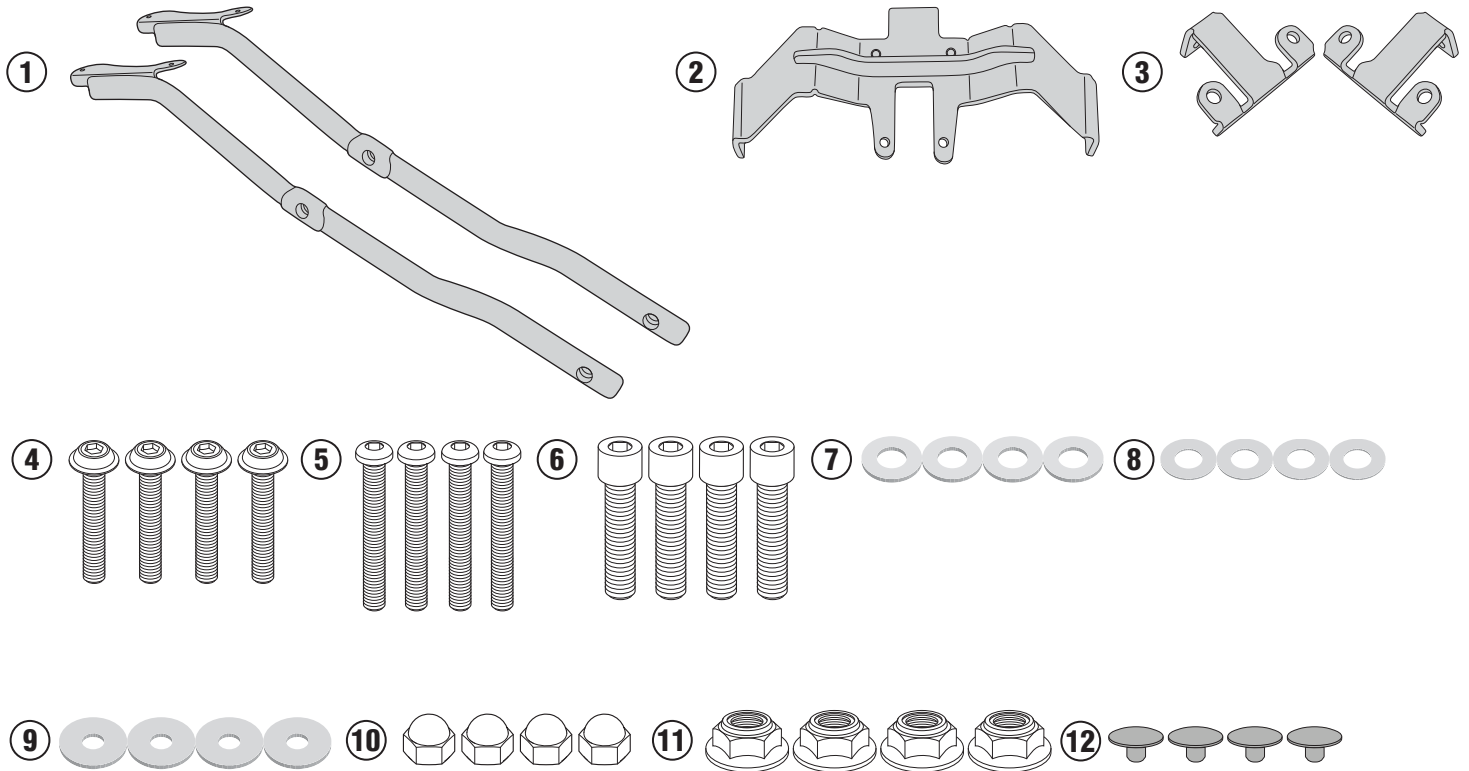

3110FZ - 3110KZ

PORTAVALIGIE LATERALE SPECIFICO - SPECIFIC TUBULAR SIDE-CASE HOLDER - PORTE-VALISES LATÉRAUX SPÉCIFIQUE

SPZIFISCHES STAHLROHR-SEITENTRAEGER - PORTA MALETAS LATERALES ESPECÍFICO - TRONCO LADO ESPECÍFICO

SUZUKI GSX-S 1000 F - GSX S1000 (2015-2016)

N°	Descrizione	Caratteristiche	Codice	Quantità
1	Supporto - Support - Support Halterung - Soporte - Apoio	-	3110FZDXS 3110FZSXS	2 (Dx,Sx)
2	Supporto inferiore - Lower support - Support inférieur - Soporte inferior - Untere Halterung - Suporte inferior	-	GL3244S	1
3	Supporto - Support - Support Halterung - Soporte - Apoio	-	GL3243DXV GL3243SXV	2 (Dx,Sx)
4	Vite - Screw Vis - Schraube Tornillo - Parafuso	TBEIFH M8x30	830TBEIFH	4
5	Vite - Screw Vis - Schraube Tornillo - Parafuso	TBEI M6x35	635TBEI	4
6	Vite - Screw Vis - Schraube Tornillo - Parafuso	TCEI M8x25	825TCEI	4
7	Rondella - Washer - Rondelle Scheibe - Arandela - Arruela	-	8RON	4
8	Rondella - Washer - Rondelle Scheibe - Arandela - Arruela	-	6RON	4
9	Rondella - Washer - Rondelle Scheibe - Arandela - Arruela	-	618RON	4
10	Dado - Bolt - Ecrou Mutter - Tuerca - Porca	Dado Cieco	6DADICZN	4
11	Dado - Bolt - Ecrou Mutter - Tuerca - Porca	Auto Bloccante Flangiato Ribassato M8	8DADIFN	4
12	Copriforo - Bolt Cap Cache Trou - Stopslock Tapa Agujero - Tampa do Orificio	-	Z801	4

3110FZ - 3110KZ

PORTAVALIGIE LATERALE SPECIFICO - SPECIFIC TUBULAR SIDE-CASE HOLDER - PORTE-VALISES LATÉRAUX SPÉCIFIQUE
SPEZIFISCHES STAHLROHR-SEITENTRAEGER - PORTA MALETAS LATERALES ESPECÍFICO - TRONCO LADO ESPECÍFICO

SUZUKI GSX-S 1000 F - GSX S1000 (2015-2016)

3110FZ - 3110KZ

PORTAVALIGIE LATERALE SPECIFICO - SPECIFIC TUBULAR SIDE-CASE HOLDER - PORTE-VALISES LATÉRAUX SPÉCIFIQUE
SPEZIFISCHES STAHLROHR-SEITENTRAEGER - PORTA MALETAS LATERALES ESPECÍFICO - TRONCO LADO ESPECÍFICO