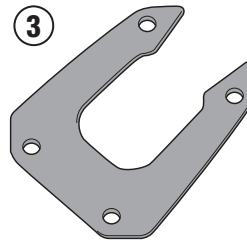

**ATENCIÓN: MONTAJE DE EXTENSIÓN SOPORTE, PODRÍA LIMITAR ÁNGULO DE INCLINACIÓN.
APLIQUE UN POCO DE FIJADOR DE ROSCAS EN LOS TORNILLOS**

**ATENÇÃO: MONTAGEM DE SUPORTE DE EXTENSÃO, PODERIA LIMITAR O ÂNGULO DE INCLINAÇÃO.
APLIQUE UM POUCO DE MASSA DE BLOQUEIO DE ROSCAS NOS PARAFUSOS**

ES1111 - ES1111K

ESTENSIONE CAVALLETTO LATERALE - SIDE STAND EXTENSION - FUSSVERBREITERUNGEN FÜR SEITENSTÄNDER
ZIJSTANDAARD EXTENSIE - EXTENSIÓN DEL CABALLETE LATERAL - EXTENSÃO DO CAVALETE LATERAL

HONDA CBX500X (2013 - 2014)

HONDA INTEGRA 700 (2012 - 2014)

HONDA NC700S (2012 - 2013) - NC750S (2014)

HONDA NC700X (2012 - 2013) - NC750X (2014)

HONDA XL700V TRANSALP (2008 - 2014)

T 25

ES1111 - ES1111K

ESTENSIONE CAVALLETTO LATERALE - SIDE STAND EXTENSION - FUSSVERBREITERUNGEN FÜR SEITENSTÄNDER
ZIJSTANDAARD EXTENSIE - EXTENSIÓN DEL CABALLETE LATERAL - EXTENSÃO DO CAVALETE LATERAL