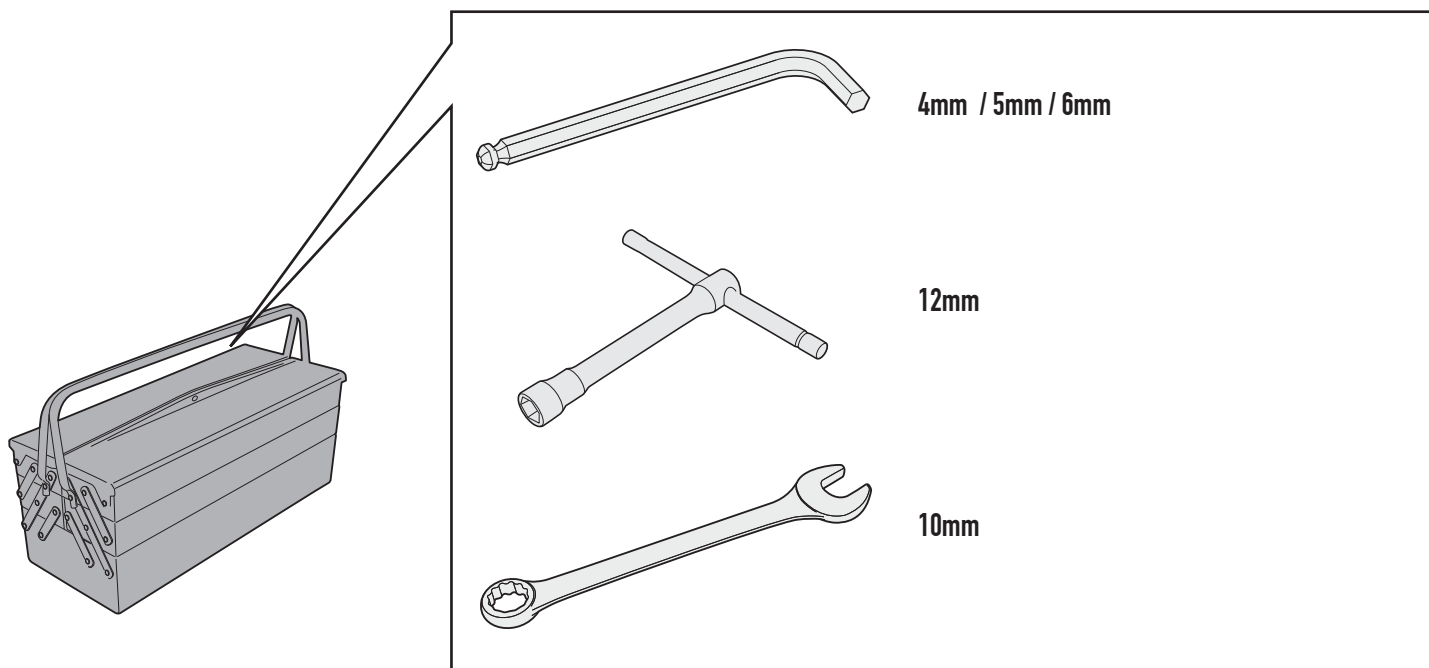

AL6419A - AL6419AK

ATTACCHI SPECIFICI PER - SPECIFIC FITTING KIT FOR - KIT DE MONTAGE SPECIFIQUE POUR
SPEZIFISCHER MONTAGEKIT FÜR - ANCLAJE ESPECÍFICO PARA - ANCORADOURO ESPECÍFICO

TRIUMPH TRIDENT 660 (2021)