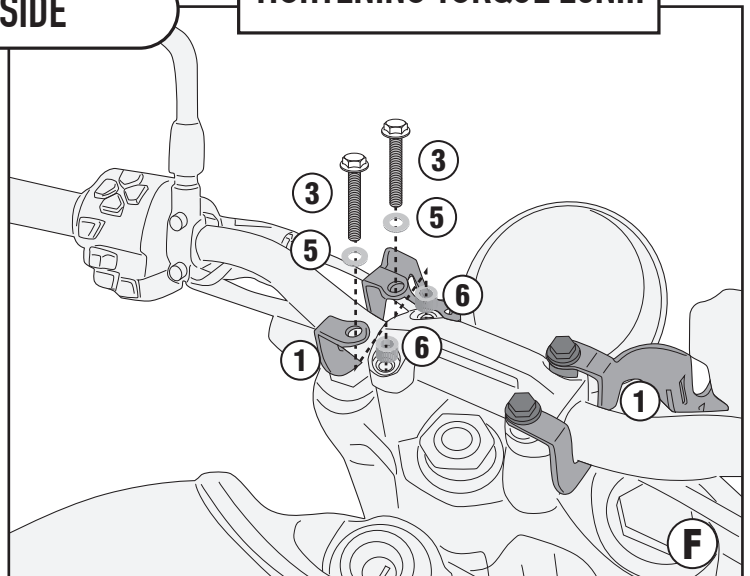

RIGHT SIDE

REMOVE

INSERT

TIGHTENING TORQUE 26Nm

LEFT SIDE

INSERT

AL6419A - AL6419AK

ATTACCHI SPECIFICI PER - SPECIFIC FITTING KIT FOR - KIT DE MONTAGE SPECIFIQUE POUR
SPEZIFISCHER MONTAGEKIT FÜR - ANCLAJE ESPECÍFICO PARA - ANCORADOURO ESPECÍFICO

TRIUMPH TRIDENT 660 (2021)

ONLY LEFT SIDE

 TURN THE HANDLEBAR TO THE RIGHT

AL6419A+ 100AL/100ALB

AL6419A+ 140A/140S

ISTRUZIONI DI MONTAGGIO - MOUNTING INSTRUCTIONS
INSTRUCTIONS DE MONTAGE - BAUANLEITUNG
INSTRUCCIONES DE MONTAJE - INSTRUÇÕES DE MONTAGEM