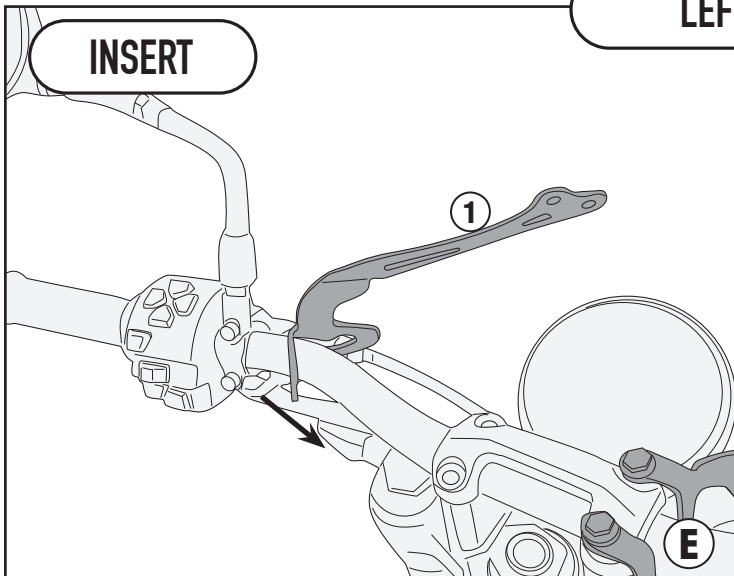

RIGHT SIDE

REMOVE

INSERT

TIGHTENING TORQUE 26Nm

LEFT SIDE

INSERT

AL6419A - AL6419AK

ATTACCHI SPECIFICI PER - SPECIFIC FITTING KIT FOR - KIT DE MONTAGE SPECIFIQUE POUR
SPEZIFISCHER MONTAGEKIT FÜR - ANCLAJE ESPECÍFICO PARA - ANCORADOURO ESPECÍFICO

TRIUMPH TRIDENT 660 (2021)

ONLY LEFT SIDE

 TURN THE HANDLEBAR TO THE RIGHT

AL6419A+ 100AL/100ALB

AL6419A+ 140A/140S

ISTRUZIONI DI MONTAGGIO - MOUNTING INSTRUCTIONS
INSTRUCTIONS DE MONTAGE - BAUANLEITUNG
INSTRUCCIONES DE MONTAJE - INSTRUÇÕES DE MONTAGEM