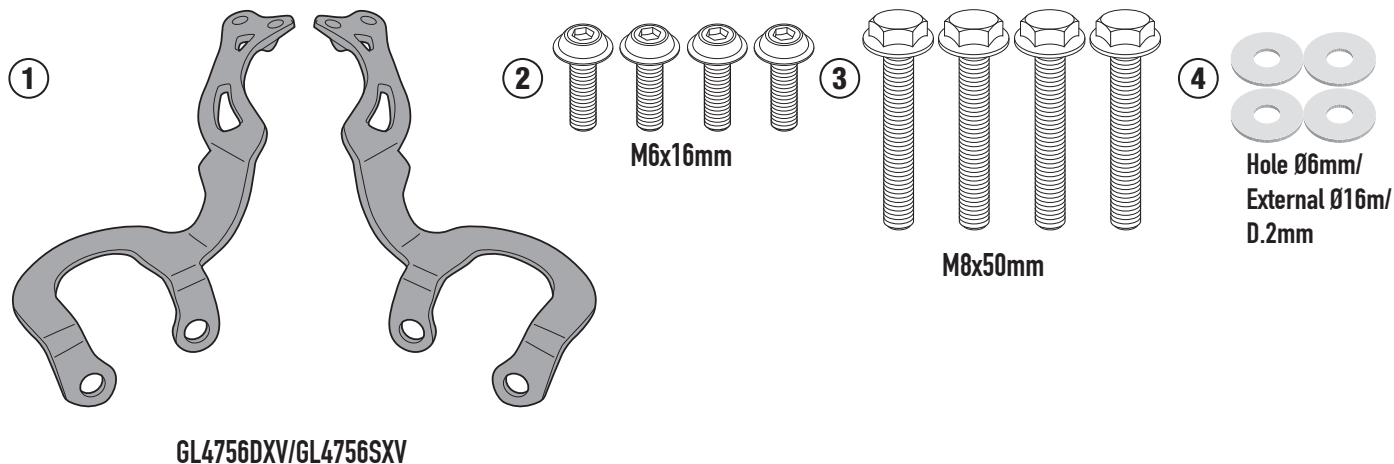

AL6419A - AL6419AK

ATTACCHI SPECIFICI PER - SPECIFIC FITTING KIT FOR - KIT DE MONTAGE SPECIFIQUE POUR
SPEZIFISCHER MONTAGEKIT FÜR - ANCLAJE ESPECÍFICO PARA - ANCORADOURO ESPECÍFICO

TRIUMPH TRIDENT 660 (2021)

N°	Descrizione/Description	Caratteristiche/Features	Codice/Code	Quantità/Quantity
1	Supporto - Support - Support Halterung - Soporte - Apoio	-	GL4756DXV GL4756SXV	2 (Right; Left)
2	Vite - Screw Vis - Schraube Tornillo - Parafuso	TBEIFN M6x16	616TBEIFN	4
3	Vite - Screw Vis - Schraube Tornillo - Parafuso	TECF M8x50	850TECF	4
4	Rondella Inox - Stainless Steel Washer Rondelle Inox - Rostfreie Unterlegscheibe Aus Stahl Arandela Inox - Arruela Lisa De Aço Inox	Foro Ø6mm / Esterno Ø16mm / Sp.2mm	616RONX	4
5	Rondella - Washer Rondelle - Scheibe Arandela - Arruela	Foro Ø8mm	8RON	4
6	Distanziale - Spacer Entretoise - Distanzstueck Distanciador - Espaçador	Ø14x10 Foro 8,5mm	C14L10F8,5T	4
7	Dado - Bolt - Ecrou Mutter - Tuerca - Porca	Dado Autobloccante Flangiato M6 (H.7mm)	6DADIABFN	4
8	Tappo - Cap Fiche - Stecker Enchufe - Capa	-	10COP	4
9	Protezione Adesiva - Adhesive Protection Protection Adhesive - Schutzkleber Protección Adhesiva - Proteção Adesiva	-	Z2388	1
10	Componenti Originali - Original Parts Parties Originales - Original Bauteile Componentes Originales - Componentes Originais	-	-	-
11	Schermo Specifico - Specific Screen Écran Spécifique - Spezifischen Bildschirm Pantalla Especifica - Tela Especifica	-	100AL/100ALB	-
12	Schermo Specifico - Specific Screen Écran Spécifique - Spezifischen Bildschirm Pantalla Especifica - Tela Especifica	-	140A/140S	-