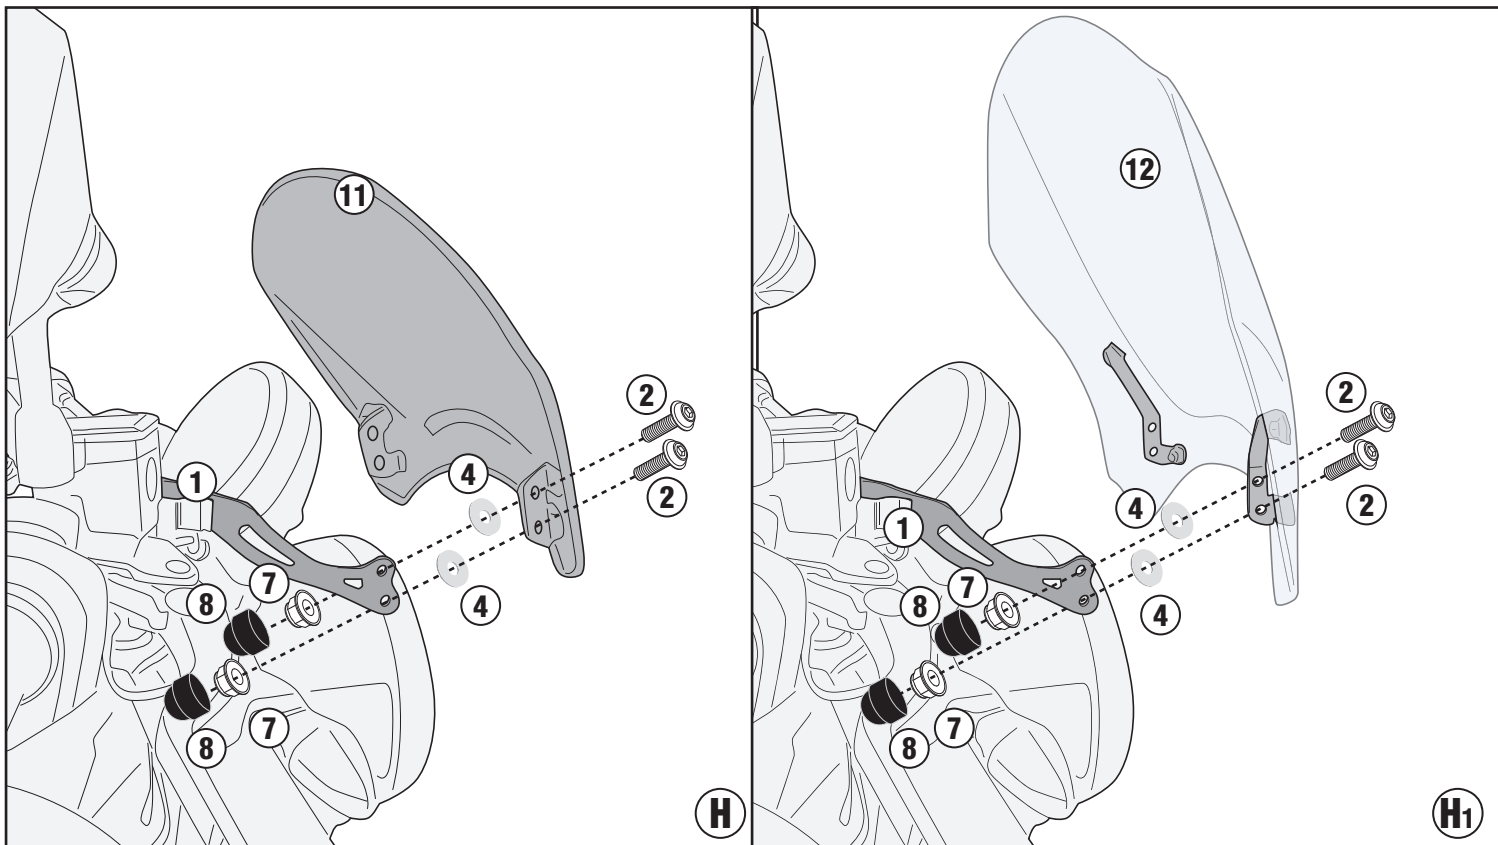

TRIUMPH TRIDENT 660 (2021)

ONLY LEFT SIDE

 TURN THE HANDLEBAR TO THE RIGHT

AL6419A+ 100AL/100ALB

AL6419A+ 140A/140S

ISTRUZIONI DI MONTAGGIO - MOUNTING INSTRUCTIONS
INSTRUCTIONS DE MONTAGE - BAUANLEITUNG
INSTRUCCIONES DE MONTAJE - INSTRUÇÕES DE MONTAGEM