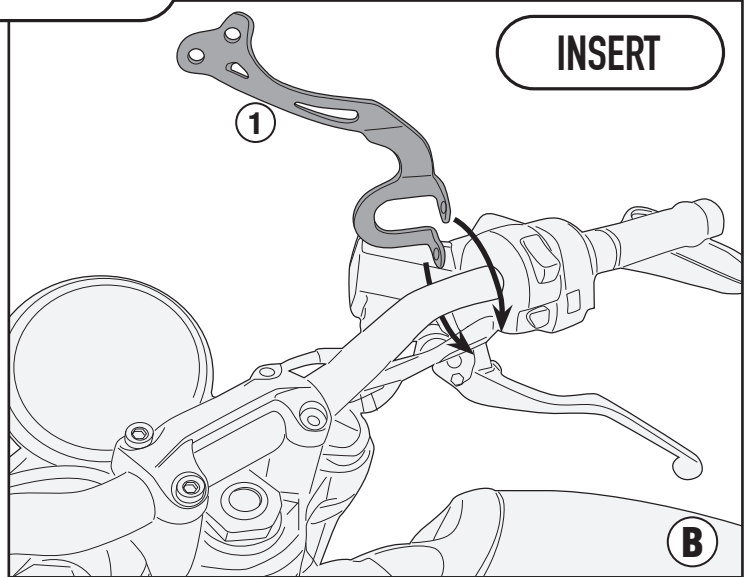

AL6419A - AL6419AK

ATTACCHI SPECIFICI PER - SPECIFIC FITTING KIT FOR - KIT DE MONTAGE SPECIFIQUE POUR
SPEZIFISCHER MONTAGEKIT FÜR - ANCLAJE ESPECÍFICO PARA - ANCORADOURO ESPECÍFICO

TRIUMPH TRIDENT 660 (2021)

RIGHT SIDE

REMOVE

INSERT

TIGHTENING TORQUE 26Nm

LEFT SIDE

INSERT

AL6419A - AL6419AK

ATTACCHI SPECIFICI PER - SPECIFIC FITTING KIT FOR - KIT DE MONTAGE SPECIFIQUE POUR
SPEZIFISCHER MONTAGEKIT FÜR - ANCLAJE ESPECÍFICO PARA - ANCORADOURO ESPECÍFICO