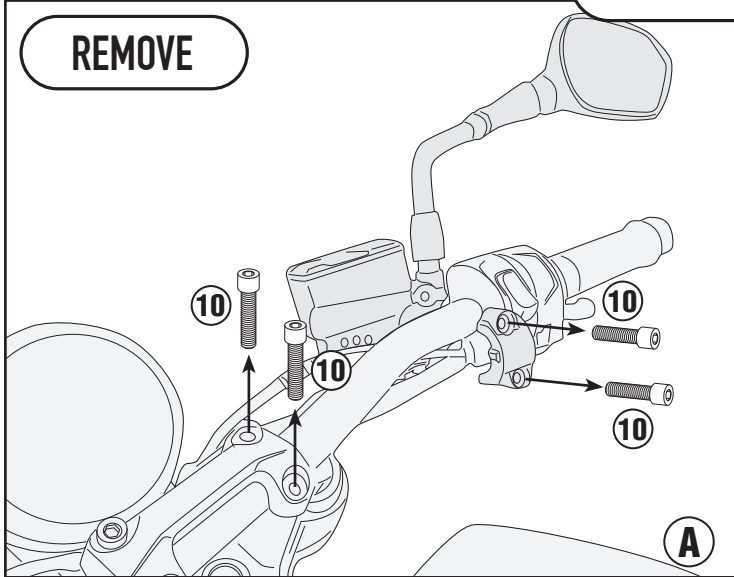

AL6419A - AL6419AK

ATTACCHI SPECIFICI PER - SPECIFIC FITTING KIT FOR - KIT DE MONTAGE SPECIFIQUE POUR
SPEZIFISCHER MONTAGEKIT FÜR - ANCLAJE ESPECÍFICO PARA - ANCORADOURO ESPECÍFICO

TRIUMPH TRIDENT 660 (2021)

RIGHT SIDE

REMOVE