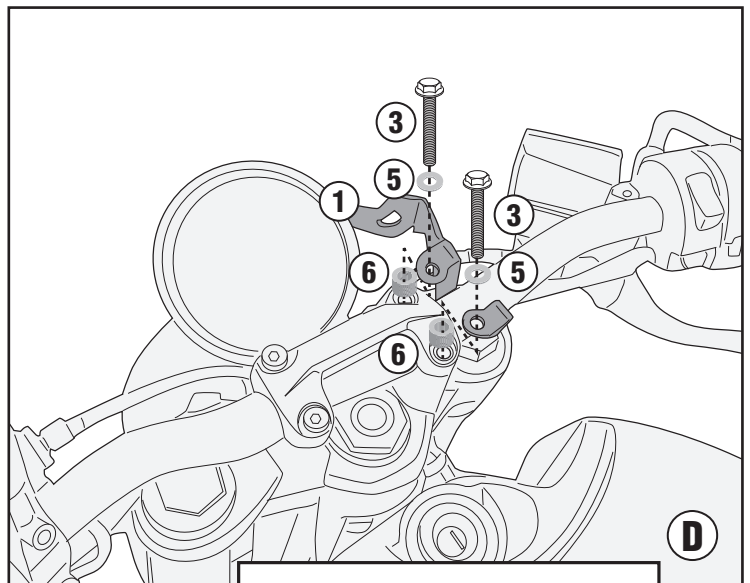

AL6419A - AL6419AK

ATTACCHI SPECIFICI PER - SPECIFIC FITTING KIT FOR - KIT DE MONTAGE SPECIFIQUE POUR
SPEZIFISCHER MONTAGEKIT FÜR - ANCLAJE ESPECÍFICO PARA - ANCORADOURO ESPECÍFICO

TRIUMPH TRIDENT 660 (2021)

RIGHT SIDE

REMOVE

INSERT

TIGHTENING TORQUE 26Nm

LEFT SIDE

INSERT

AL6419A - AL6419AK

ATTACCHI SPECIFICI PER - SPECIFIC FITTING KIT FOR - KIT DE MONTAGE SPECIFIQUE POUR
SPEZIFISCHER MONTAGEKIT FÜR - ANCLAJE ESPECÍFICO PARA - ANCORADOURO ESPECÍFICO