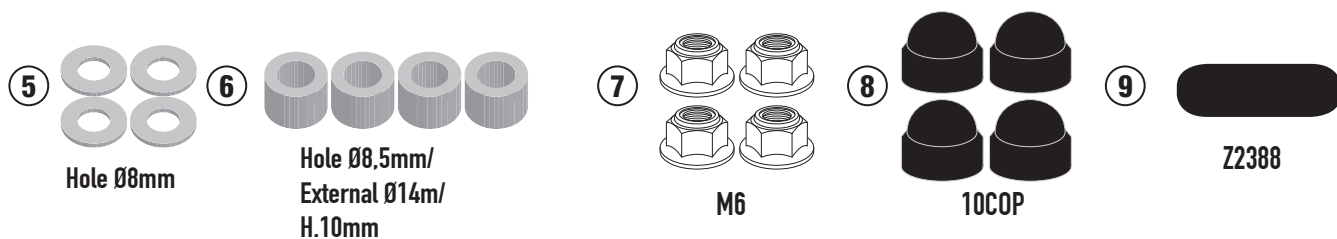

AL6419A - AL6419AK

ATTACCHI SPECIFICI PER - SPECIFIC FITTING KIT FOR - KIT DE MONTAGE SPECIFIQUE POUR
SPEZIFISCHER MONTAGEKIT FÜR - ANCLAJE ESPECÍFICO PARA - ANCORADOURO ESPECÍFICO

TRIUMPH TRIDENT 660 (2021)

N°	Descrizione/Description	Caratteristiche/Features	Codice/Code	Quantità/Quantity
1	Supporto - Support - Support Halterung - Soporte - Apoio	-	GL4756DXV GL4756SXV	2 (Right; Left)
2	Vite - Screw Vis - Schraube Tornillo - Parafuso	TBEIFN M6x16	616TBEIFN	4
3	Vite - Screw Vis - Schraube Tornillo - Parafuso	TECF M8x50	850TECF	4
4	Rondella Inox - Stainless Steel Washer Rondelle Inox - Rostfreie Unterlegscheibe Aus Stahl Arandela Inox - Arruela Lisa De Aço Inox	Foro Ø6mm / Esterno Ø16mm / Sp.2mm	616RONX	4
5	Rondella - Washer Rondelle - Scheibe Arandela - Arruela	Foro Ø8mm	8RON	4
6	Distanziale - Spacer Entretoise - Distanzstueck Distanciador - Espaçador	Ø14x10 Foro 8,5mm	C14L10F8,5T	4
7	Dado - Bolt - Ecrou Mutter - Tuerca - Porca	Dado Autobloccante Flangiato M6 (H.7mm)	6DADIABFN	4
8	Tappo - Cap Fiche - Stecker Enchufe - Capa	-	10COP	4
9	Protezione Adesiva - Adhesive Protection Protection Adhesive - Schutzkleber Protección Adhesiva - Proteção Adesiva	-	Z2388	1
10	Componenti Originali - Original Parts Parties Originales - Original Bauteile Componentes Originales - Componentes Originais	-	-	-
11	Schermo Specifico - Specific Screen Écran Spécifique - Spezifischen Bildschirm Pantalla Especifica - Tela Especifica	-	100AL/100ALB	-
12	Schermo Specifico - Specific Screen Écran Spécifique - Spezifischen Bildschirm Pantalla Especifica - Tela Especifica	-	140A/140S	-

AL6419A - AL6419AK

ATTACCHI SPECIFICI PER - SPECIFIC FITTING KIT FOR - KIT DE MONTAGE SPECIFIQUE POUR
SPEZIFISCHER MONTAGEKIT FÜR - ANCLAJE ESPECÍFICO PARA - ANCORADOURO ESPECÍFICO

TRIUMPH TRIDENT 660 (2021)