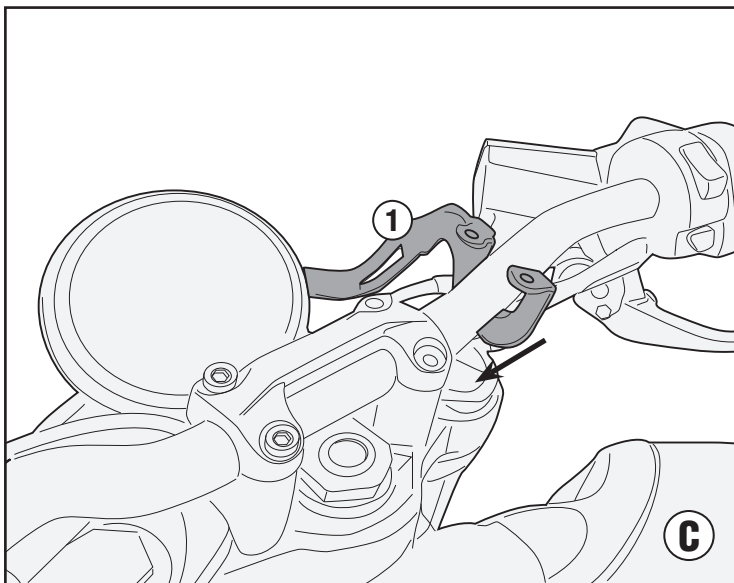

RIGHT SIDE

REMOVE

INSERT

TIGHTENING TORQUE 26Nm

LEFT SIDE

INSERT

AL6419A - AL6419AK

ATTACCHI SPECIFICI PER - SPECIFIC FITTING KIT FOR - KIT DE MONTAGE SPECIFIQUE POUR
SPEZIFISCHER MONTAGEKIT FÜR - ANCLAJE ESPECÍFICO PARA - ANCORADOURO ESPECÍFICO