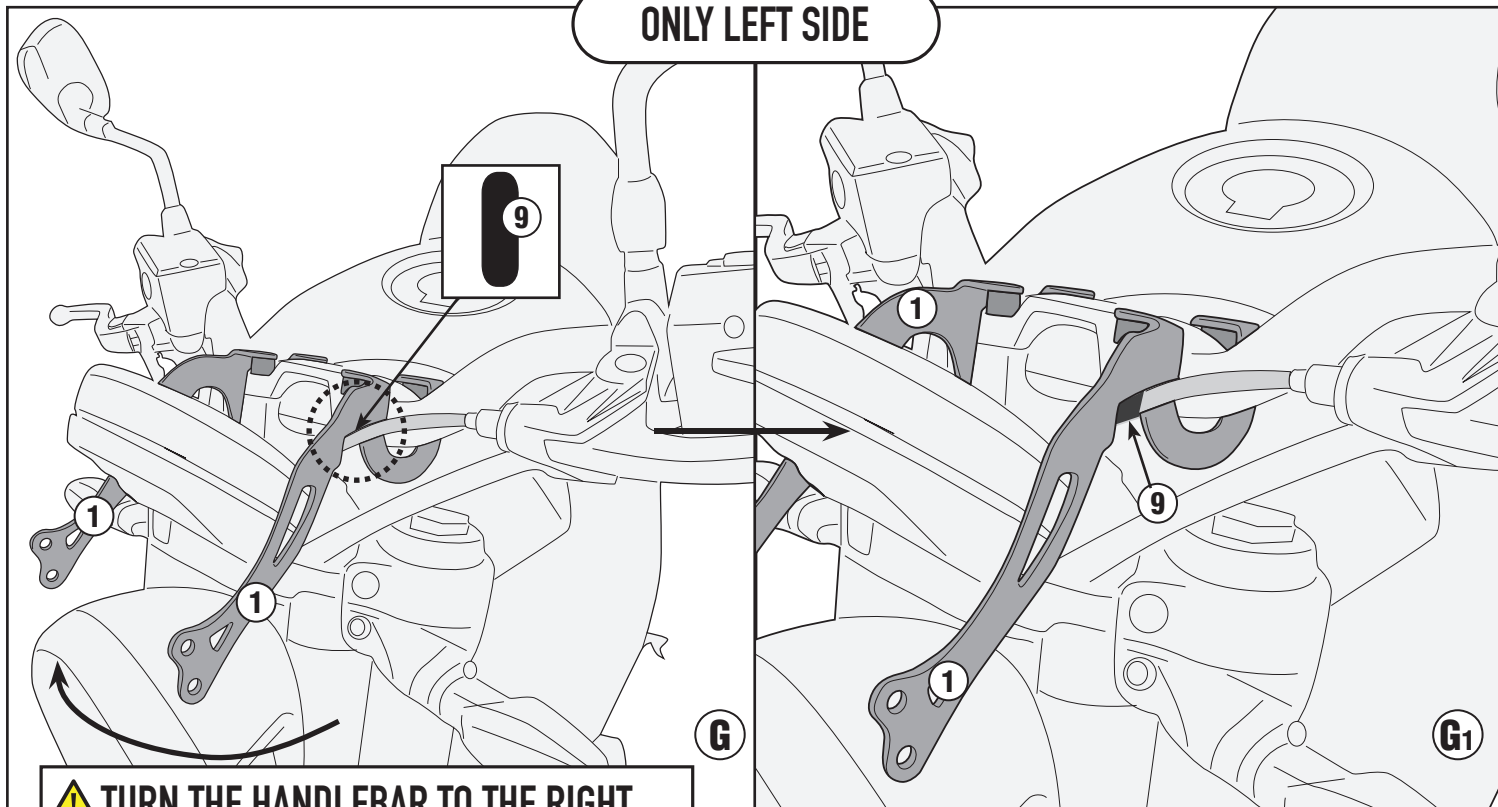

AL6419A - AL6419AK

ATTACCHI SPECIFICI PER - SPECIFIC FITTING KIT FOR - KIT DE MONTAGE SPECIFIQUE POUR
SPEZIFISCHER MONTAGEKIT FÜR - ANCLAJE ESPECÍFICO PARA - ANCORADOURO ESPECÍFICO

TRIUMPH TRIDENT 660 (2021)

ONLY LEFT SIDE

TURN THE HANDLEBAR TO THE RIGHT

AL6419A+ 100AL/100ALB

AL6419A+ 140A/140S